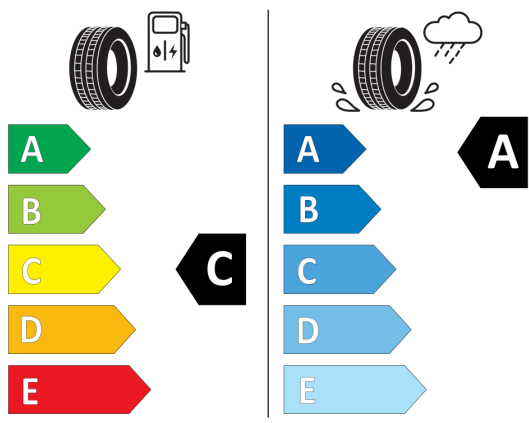

2020/740

Bridgestone 29867

225/45 R19 92 W C1