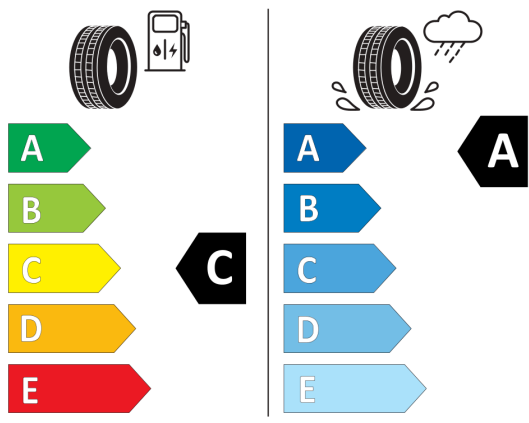

Poznámky:

Štítky pneumatík

EU-Energetické štítky pneumatík - Nakoľko cieľené objednanie konkrétnej značky pneumatík nie je možné z logistických a výrobných dôvodov, informačné povinnosti na označenie pneumatík v zmysle Nariadenia EP a Rady č. (EÚ) 2020/740 si plníme vo vzťahu k schváleným pneumatikám.

Continental 0313898

225/45 R 19 92 W C1