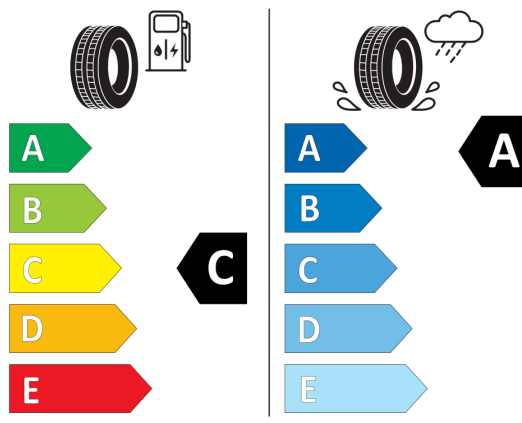

2020/740

Hankook 1032363

225/45R19 92 W C1