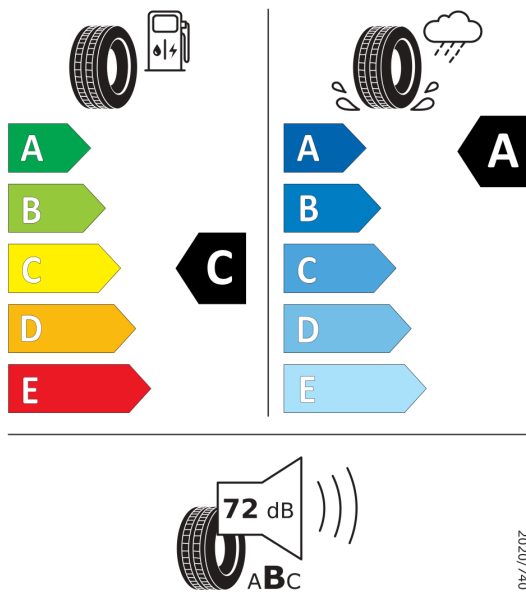

Poznámky:

Štítky pneumatík

EU-Energetické štítky pneumatík - Nakoľko cieľené objednanie konkrétnej značky pneumatík nie je možné z logistických a výrobných dôvodov, informačné povinnosti na označenie pneumatík v zmysle Nariadenia EP a Rady č. (EÚ) 2020/740 si plníme vo vzťahu k schváleným pneumatikám.

Continental

0357365

215/45 R 17 91 W XL

C1

Vyššie uvedené obrázky sú ilustračné fotografie.

Ponuka zo dňa 03.06.2026

Kód konfigurácie:

Váš predajca:

Telefón:

E-Mail:

Lukáš Dudra

+421 918 341 363

lukas.dudra@gabriel.sk