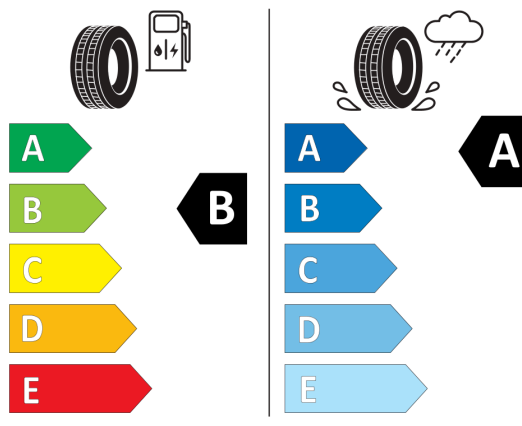

**PIRELLI** 27282

285/40R21 109 Y XL C1

2020/740

**BRIDGESTONE** 9890

285/40 R21 109 Y XL C1

2020/740

Vyššie uvedené obrázky sú ilustračné fotografie.

Ponuka zo dňa 19.12.2025