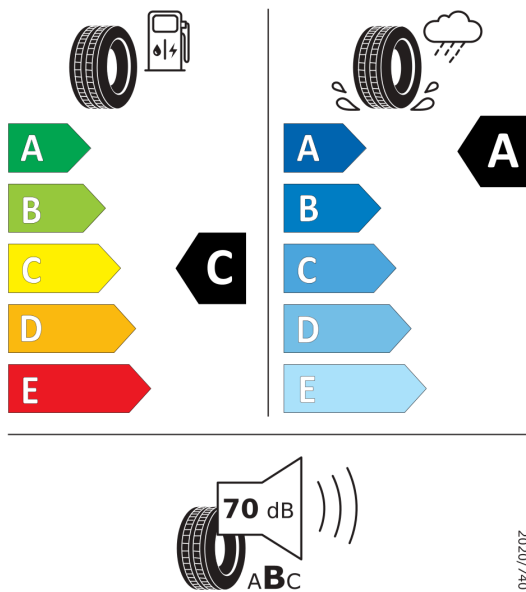

BRIDGESTONE 9884

225/40 R19 93 W XL C1

Vyššie uvedené obrázky sú ilustračné fotografie.

Ponuka zo dňa 02.03.2026

Kód konfigurácie:

Váš predajca:

Telefón:

E-Mail: