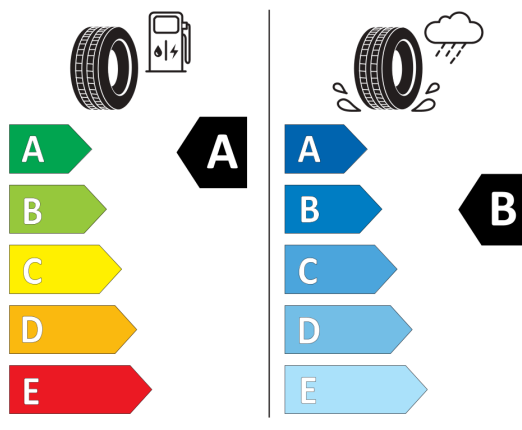

2020/740

Hankook 1024362

215/55R17 94 V C1