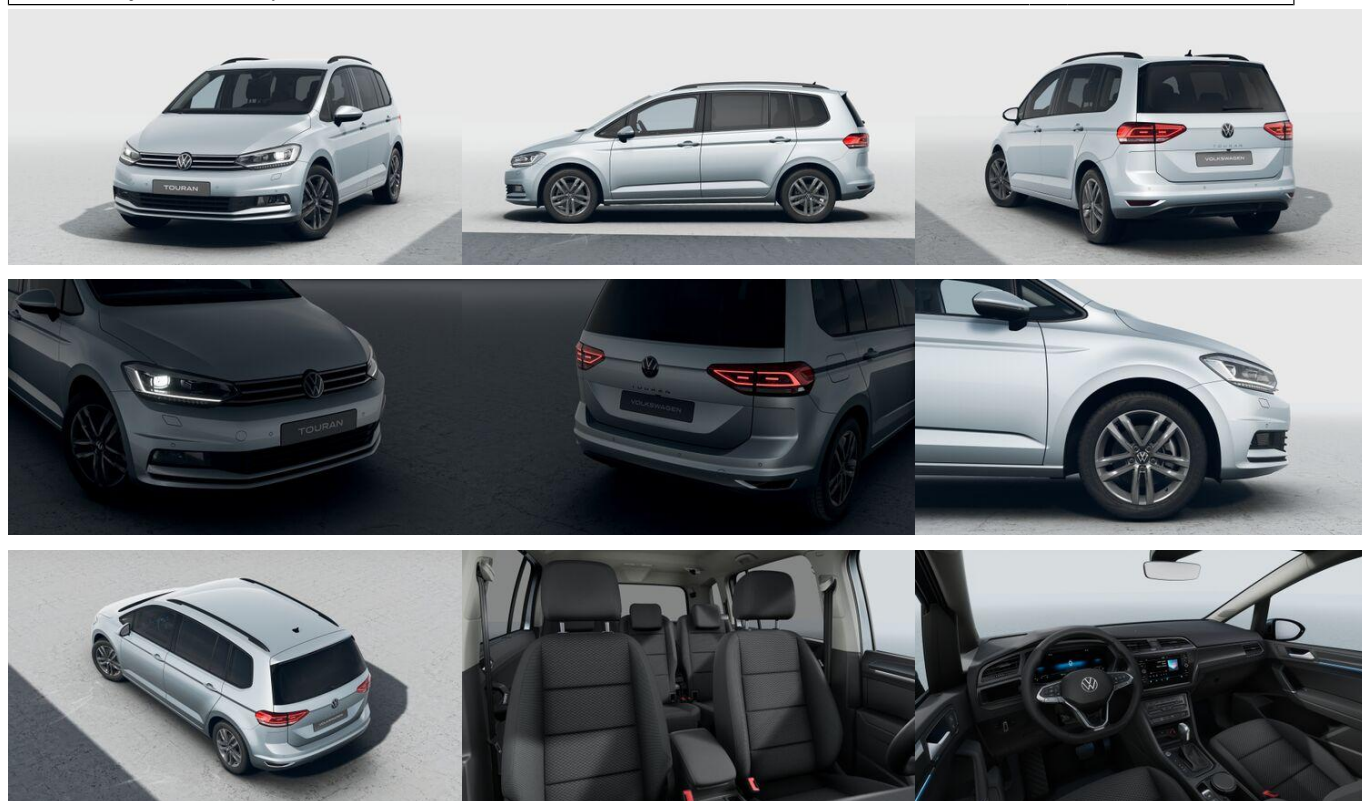

- Detská poistka zadných dverí, elektricky ovládaná z miesta vodiča
- Odnímateľná podložka do batožinového priestoru

EA3 Predĺžená záruka na 3 roky/max. 90 000 km	€	260,00
2FE Volant s radiacimi páčkami	€	210,00
4A4 Vyhrievané zadné sedadlá (krajné sedadlá v druhom rade)	€	290,00
PGX Vyhrievané čelné sklo	€	230,00
Medzisúčet	€	40 090,00
Kúpna cena spolu vrátane DPH v EUR	€	40 090,00
Kúpna cena spolu bez DPH v EUR	€	32 593,48

Cenová ponuka nie je záväzná.

Kúpna cena a príslušná sadzba dane budú na faktúre zaokrúhlené v súlade s platnými cenovými a daňovými predpismi.

Kúpna cena zahŕňa 23% DPH (7 496,52€ bez DPH 32 593,48€). ID ponuky 08138/7/9488/76/28.04.2026

Dodatočné ujednanie: Predváždzacie vozidlo

VIN: WVGZZZ1T1TW006963

Odber možný : 17.02.2025

Nájazd: max. 15 000 km

Komisné číslo : 499024

Ponúkaná cena s DPH obsahuje cenové zvýhodnenie:		
Akciová výbava Limited	€	-8 190,00
Cenové zvýhodnenie vrátane DPH v EUR	€	-8 190,00
Cenové zvýhodnenie v percentách		17%