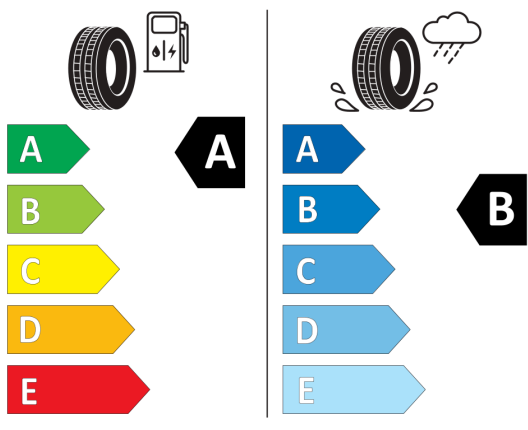

Poznámky: Predvážacie vozidlo
VIN: WVGZZZ1T1TW006963
Odber možný : 17.02.2025
Nájazd: max. 15 000 km
Komisné číslo : 499024

Štítky pneumatík

EU-Energetické štítky pneumatík - Nakoľko cieľené objednanie konkrétnej značky pneumatík nie je možné z logistických a výrobných dôvodov, informačné povinnosti na označenie pneumatík v zmysle Nariadenia EP a Rady č. (EÚ) 2020/740 si plníme vo vzťahu k schváleným pneumatikám.

Continental 0314816

215/55 R 17 94 V C1