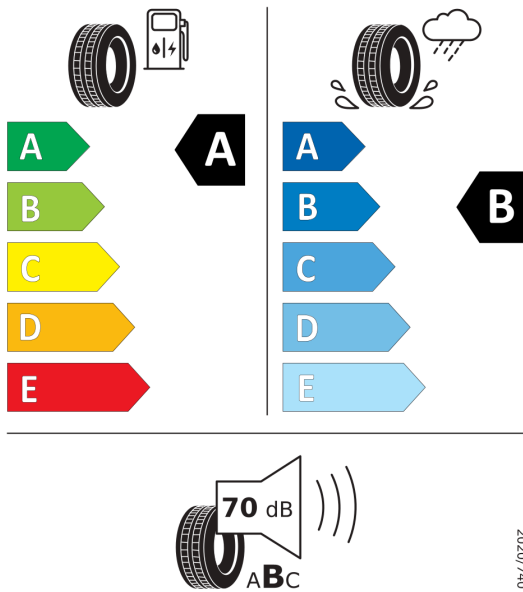

215/55R17 94 V

C1

Vyššie uvedené obrázky sú ilustračné fotografie.

Ponuka zo dňa 28.04.2026

Kód konfigurácie: 6YXRBD  
Váš predajca: Marek Tink  
Telefón: +421 918341468  
E-Mail: marek.tink@gabriel.sk