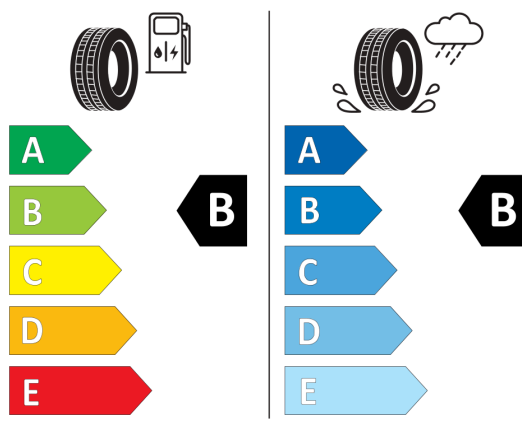

Hankook 1021897

215/45R18 89 V C1

2020/740

PIRELLI 28564

215/45R18 89 V C1

2020/740

Vyššie uvedené obrázky sú ilustračné fotografie.

Ponuka zo dňa 03.03.2026