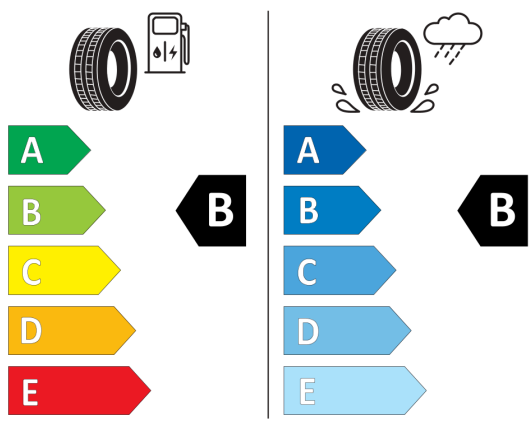

Poznámky:

Štítky pneumatík

EU-Energetické štítky pneumatík - Nakoľko cieľené objednanie konkrétnej značky pneumatík nie je možné z logistických a výrobných dôvodov, informačné povinnosti na označenie pneumatík v zmysle Nariadenia EP a Rady č. (EÚ) 2020/740 si plníme vo vzťahu k schváleným pneumatikám.

Hankook 1021897

215/45R18 89 V C1