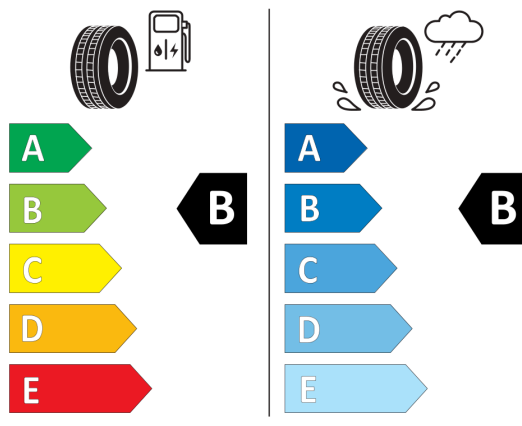

PIRELLI 28564

215/45R18 89 V C1

2020/740

Hankook 1021897

215/45R18 89 V C1

2020/740

Vyššie uvedené obrázky sú ilustračné fotografie.

Ponuka zo dňa 03.03.2026