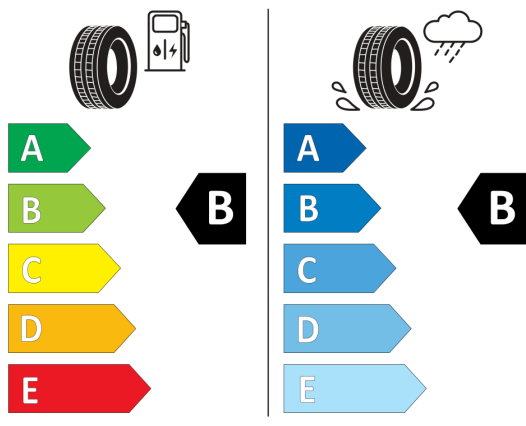

Poznámky:

Štítky pneumatík

EU-Energetické štítky pneumatík - Nakoľko cieľené objednanie konkrétnej značky pneumatík nie je možné z logistických a výrobných dôvodov, informačné povinnosti na označenie pneumatík v zmysle Nariadenia EP a Rady č. (EÚ) 2020/740 si plníme vo vzťahu k schváleným pneumatikám.

PIRELLI 28564

215/45R18 89 V C1