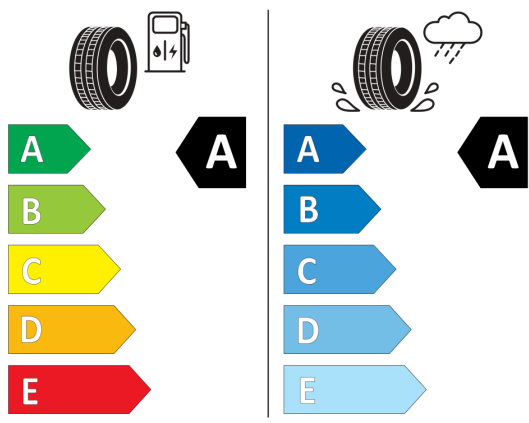

2020/740

Hankook 1029113

215/60R16 95 V C1