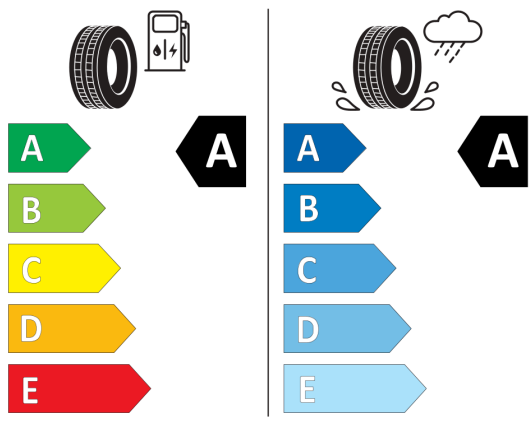

Poznámky:

Štítky pneumatík

EU-Energetické štítky pneumatík - Nakoľko cieľené objednanie konkrétnej značky pneumatík nie je možné z logistických a výrobných dôvodov, informačné povinnosti na označenie pneumatík v zmysle Nariadenia EP a Rady č. (EÚ) 2020/740 si plníme vo vzťahu k schváleným pneumatikám.

GOODYEAR 584398

215/60R16 95 V C1