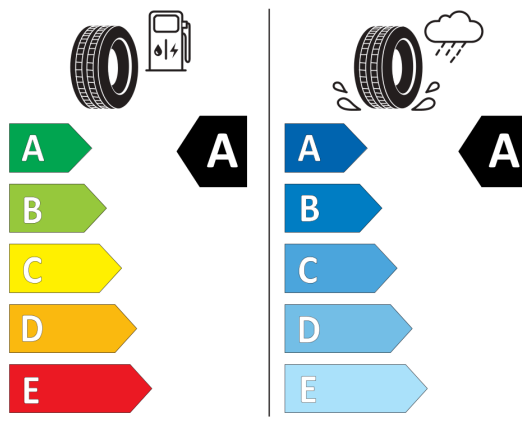

2020/740

KUMHO HS52 2302581

215/60 R16 95 V C1