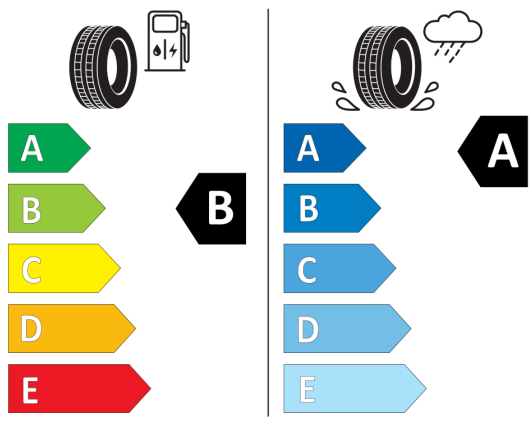

Poznámky: Uplatnený Maxi bonus + dodatočná zľava

Štítky pneumatík

EU-Energetické štítky pneumatík - Nakoľko cieľené objednanie konkrétnej značky pneumatík nie je možné z logistických a výrobných dôvodov, informačné povinnosti na označenie pneumatík v zmysle Nariadenia EP a Rady č. (EÚ) 2020/740 si plníme vo vzťahu k schváleným pneumatikám.

PIRELLI 41128

235/45R18 94 W C1