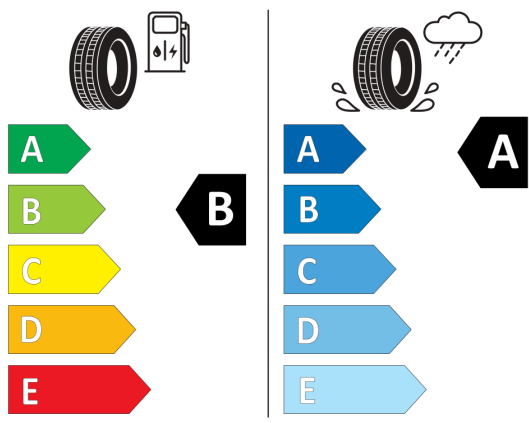

2020/740

Vyššie uvedené obrázky sú ilustračné fotografie.

Ponuka zo dňa 09.04.2026

Kód konfigurácie:

Váš predajca:

Telefón:

E-Mail:

Ladislav Šulák