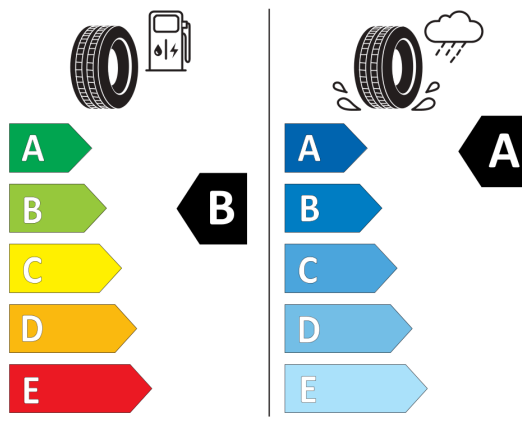

2020/740

GOODYEAR 584484

235/45R18 94 W C1