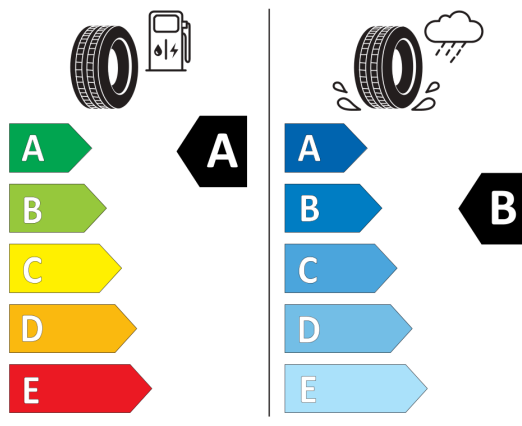

**GOODYEAR** 581002

215/50R18 96 W XL C1

2020/740

**Bridgestone** 23309

215/50 R18 96 W XL C1

2020/740

Vyššie uvedené obrázky sú ilustračné fotografie.

Ponuka zo dňa 24.02.2026