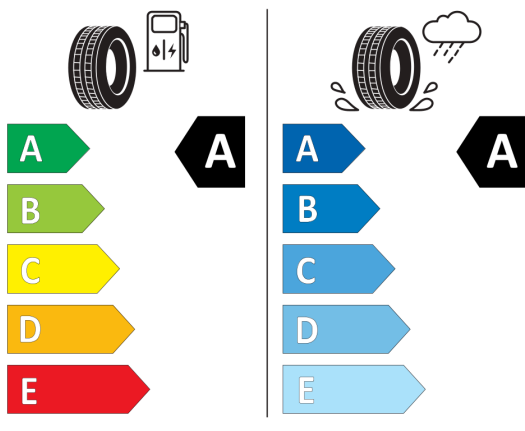

Continental

0358161

205/55 R 17 91 V

C1

2020/740

Vyššie uvedené obrázky sú ilustračné fotografie.

Ponuka zo dňa 03.03.2026

Kód konfigurácie:

Váš predajca:

Telefón:

E-Mail:

Marek Tink

+421 918341468

marek.tink@gabriel.sk