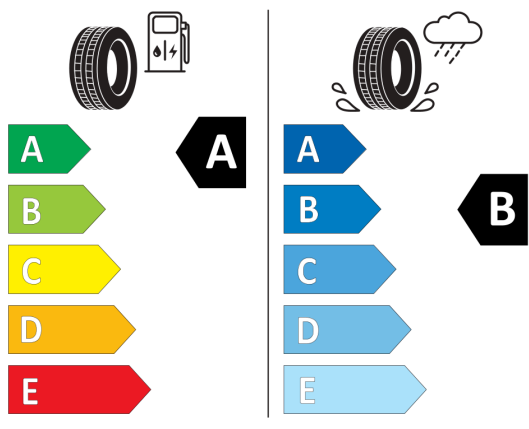

Poznámky: Predĺžená záruka platí od 31.03.2026

WVGZZZCS2TY005703

kom. číslo: 497300

Štítky pneumatík

EU-Energetické štítky pneumatík - Nakoľko cieľené objednanie konkrétnej značky pneumatík nie je možné z logistických a výrobných dôvodov, informačné povinnosti na označenie pneumatík v zmysle Nariadenia EP a Rady č. (EÚ) 2020/740 si plníme vo vzťahu k schváleným pneumatikám.

MICHELIN 069790

205/55R17 91 V C1