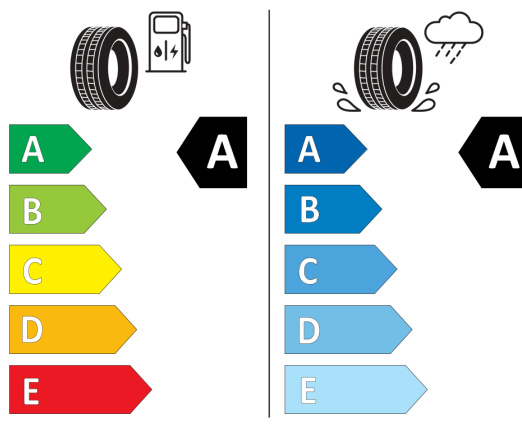

**MICHELIN** 069790

205/55R17 91 V C1

2020/740

**Giti Tire** A4990H

205/55R17 91 V C1

2020/740

**Continental** 0314681

205/55 R 17 91 V C1