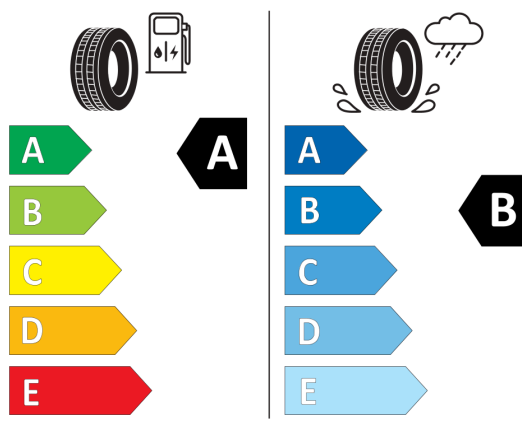

2020/740

GOODYEAR 546612

205/55R17 91 V C1