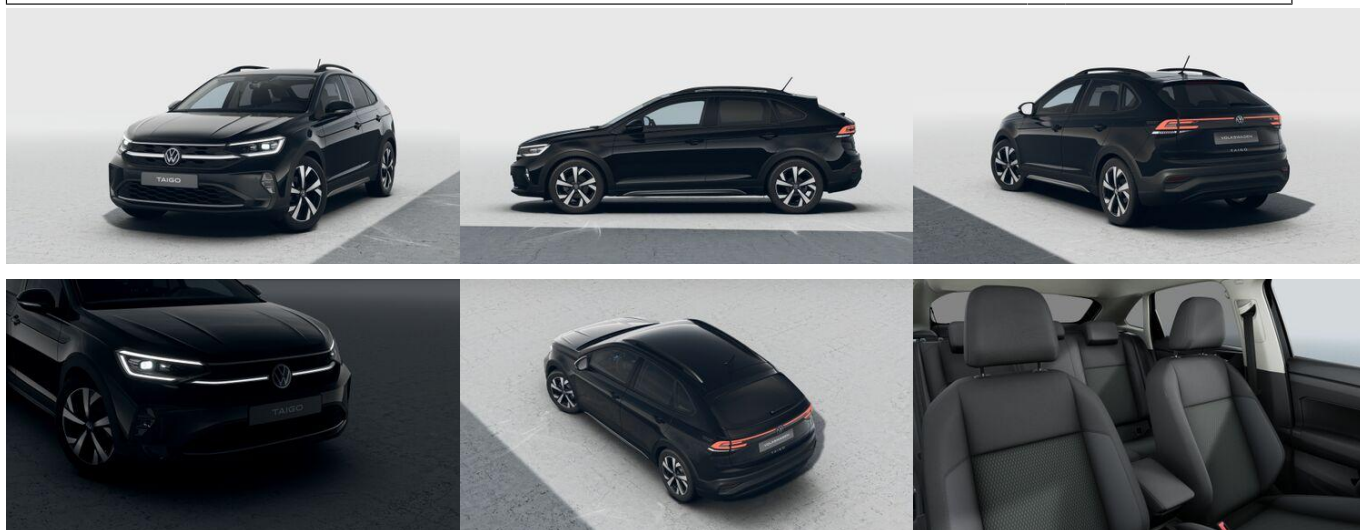

- Hmlové svetlá s odbočovacou funkciou

EA5 Predĺžená záruka na 4 roky/max. 80 000 km	€	180,00
ZBP Rádio Ready2Discover 8"	€	380,00
- 8" farebný dotykový displej		
- 6 reproduktorov vpredu a vzadu		
- Možnosť dodatočnej aktivácie navigácie		
- Streaming&Internet		
4A3 Vyhrievané predné sedadlá	€	340,00
Akciová výbava / Bonus:		
Maxi Bonus ($ZD)	€	-1 200,00

Medzisúčtet vrátane DPH v EUR	€	27 230,00
Osobitné podmienky (z vybraných položiek)	€	-1 330,00
Medzisúčtet	€	25 900,00
Kúpna cena spolu vrátane DPH v EUR	€	25 900,00
Kúpna cena spolu bez DPH v EUR	€	21 056,88

Cenová ponuka nie je záväzná.

Kúpna cena a príslušná sadzba dane budú na faktúre zaokrúhlené v súlade s platnými cenovými a daňovými predpismi.

Kúpna cena zahŕňa 23% DPH (4 843,12€ bez DPH 21 056,88€). ID ponuky 08138/7/9488/152/05.06.2026

Dodatočné ujednania: Predĺžená záruka platí od 31.03.2026

WVGZZZCS2TY005703

kom. číslo: 497300

Ponúkaná cena s DPH obsahuje cenové zvýhodnenie:		
Maxi Bonus	€	-1 200,00
Akciová výbava Limited	€	-2 030,00
Zľava	€	-1 330,00
Cenové zvýhodnenie vrátane DPH v EUR	€	-4 560,00
Cenové zvýhodnenie v percentách		15%