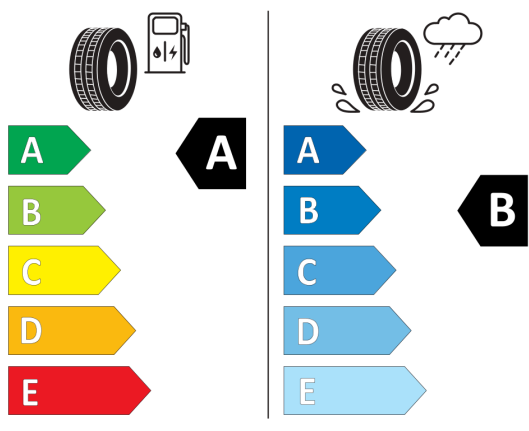

**MICHELIN** 069790

205/55R17 91 V C1

2020/740

**Giti Tire** A4990H

205/55R17 91 V C1

2020/740

**Continental** 0314681

205/55 R 17 91 V C1