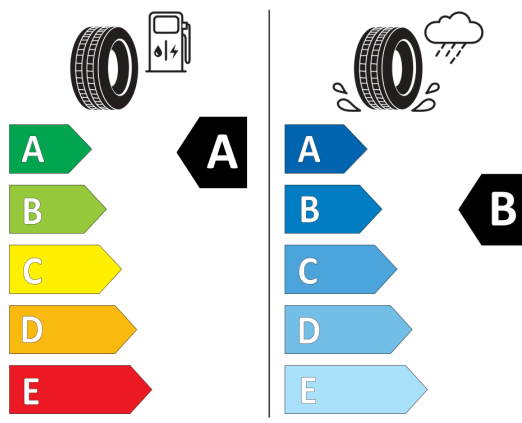

2020/740

GOODYEAR 546612

205/55R17 91 V C1