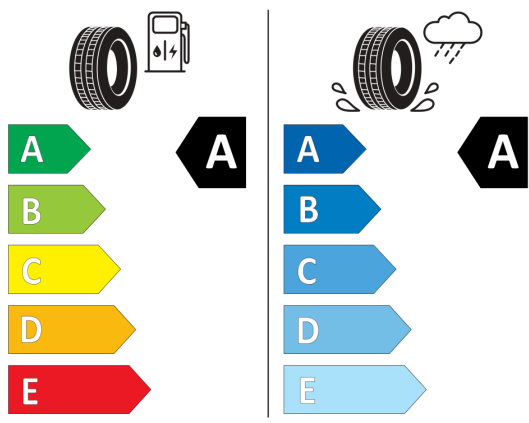

MICHELIN 069790

205/55R17 91 V C1

2020/740

Continental 0314681

205/55 R 17 91 V C1

2020/740

Giti Tire A4990H

205/55R17 91 V C1