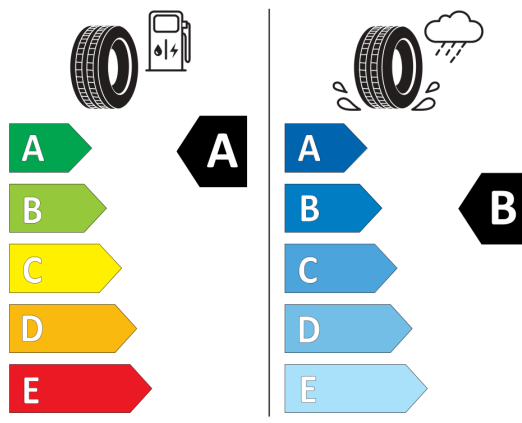

MICHELIN 069790

205/55R17 91 V C1

2020/740

Continental 0314681

205/55 R 17 91 V C1

2020/740

Giti Tire A4990H

205/55R17 91 V C1