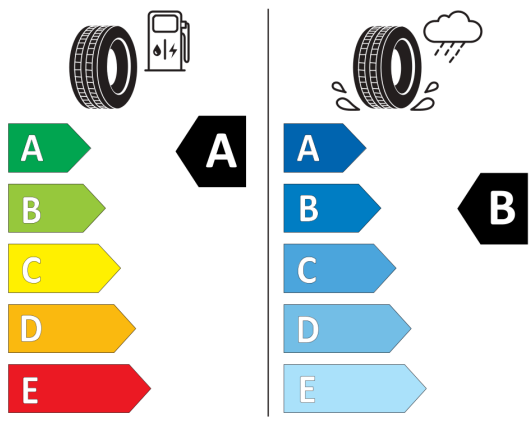

Poznámky:

Štítky pneumatík

EU-Energetické štítky pneumatík - Nakoľko cieľené objednanie konkrétnej značky pneumatík nie je možné z logistických a výrobných dôvodov, informačné povinnosti na označenie pneumatík v zmysle Nariadenia EP a Rady č. (EÚ) 2020/740 si plníme vo vzťahu k schváleným pneumatikám.

MICHELIN 069790

205/55R17 91 V C1