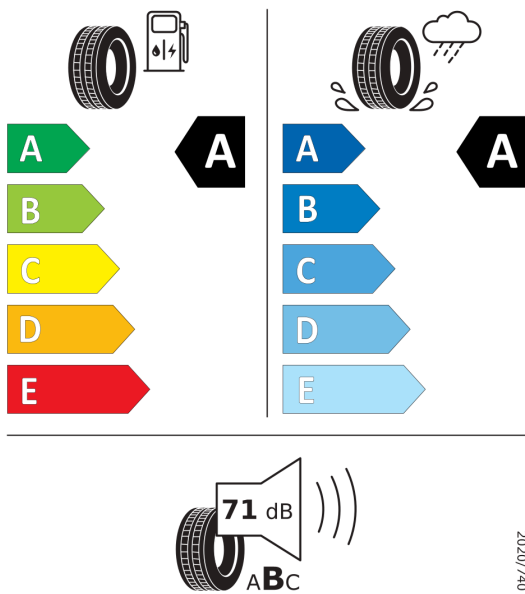

Vyššie uvedené obrázky sú ilustračné fotografie.

Ponuka zo dňa 02.03.2026

Kód konfigurácie:

Váš predajca:

Telefón:

E-Mail:

Lukáš Dudra

+421 918 341 363