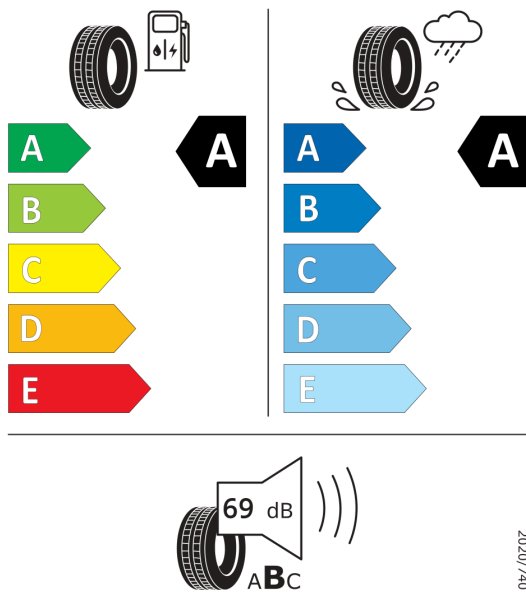

Systém rozpoznania únavy vodiča

Traffic Jam Assist - asistent jazdy v
dopravnej zápche

Upozornenie na prekročenie rýchlosti

USB-C vzadu 2x
, na stredovej konzole (len na nabíjanie)

Uzatvárateľná priehradka na telefón v
stredovom tuneli

Výškovo a pozdĺžne nastaviteľný volant

Výškovo nastaviteľné predné sedadlá

Poznámky:

Štítky pneumatík

EU-Energetické štítky pneumatík - Nakoľko cieľené objednanie konkrétnej značky pneumatík nie je možné z logistických a výrobných dôvodov, informačné povinnosti na označenie pneumatík v zmysle Nariadenia EP a Rady č. (EÚ) 2020/740 si plníme vo vzťahu k schváleným pneumatikám.

Hankook 1029114

215/55R17 94 W C1

Vyššie uvedené obrázky sú ilustračné fotografie.

Ponuka zo dňa 29.06.2026

Kód konfigurácie:

Váš predajca:

Telefón:

E-Mail: