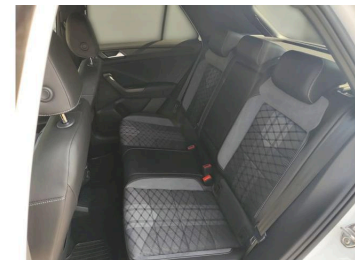

od B-stĺpika smerom dozadu

2FT Vyhrievaný volant, s radiacimi páčkami

€ 143,50

Medzisúčet vrátane DPH v EUR	€	28 900,00
Osobitné podmienky (z vybraných položiek)	€	-1 000,00
Medzisúčet	€	27 900,00
Kúpna cena spolu vrátane DPH v EUR	€	27 900,00
Kúpna cena spolu bez DPH v EUR	€	22 682,92

Cenová ponuka nie je záväzná.

Kúpna cena a príslušná sadzba dane budú na faktúre zaokrúhlené v súlade s platnými cenovými a daňovými predpismi.

Kúpna cena zahŕňa 23% DPH (5 217,08€ bez DPH 22 682,92€). ID ponuky 08138/288/2049/887/30.06.2026