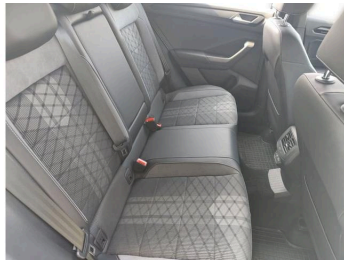

Údaje o spotrebe a CO2

Uvedené hodnoty spotreby paliva, emisií CO2 a spotreby elektrickej energie sú namerané na základe cyklu WLTP v zmysle Nariadenia Komisie (EÚ) č. 2017/1151. Tieto údaje slúžia len pre účel porovnania medzi jednotlivými typmi vozidiel a nevzťahujú sa na jednotlivé vozidlo a nie sú súčasťou ponuky. Spotreba paliva, elektrickej energie a emisií CO2 vozidla sú ovplyvnené viacerými faktormi, ako výbava a príslušenstvo vozidla (napr. širšie pneumatiky, klimatizácia, strešný nosič), ale aj štýlom jazdy a okolitými podmienkami, ktoré môžu viesť k odchýlkam od uvedených hodnôt pre konfigurovaný model. Viac informácií nájdete na www.vw.sk/wltp, alebo u každého autorizovaného predajcu VW.

Príplatková výbava

Akciový balík Komfort s El. otváraním

- batožinového priestoru
- Kamera cúvacia Rear Assist
- Bezklúčové otváranie a štartovanie Keyless Access
- Elektrické otváranie a zatváranie dverí batožinového priestoru
- Bezdotykové otváranie a zatváranie dverí batožinového priestoru gestom Easy Open&Close
- Alarm s kontrolou vnútorného priestoru, zálohovou sirénou a senzorom proti odti

Digital Cockpit Pro

- 10,25" LCD prístrojový panel s nastaviteľnými funkciami a zobrazením

Disky z ľahkej zliatiny 18" Nevada,

pneumatiky 215/50 R18

LED svetlomety IQ. Light

- Matrix LED predné adaptívne svetlomety
- Predné svetlá do zlého počasia