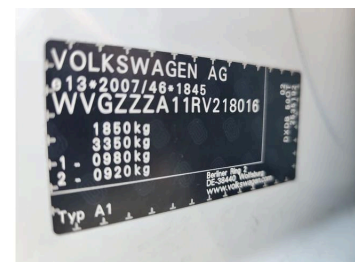

od B-stĺpika smerom dozadu

2FT Vyhrievaný volant, s radiacimi páčkami

€ 143,50

Medzisúčet vrátane DPH v EUR	€	28 900,00
Osobitné podmienky (z vybraných položiek)	€	-1 000,00
Medzisúčet	€	27 900,00
Kúpna cena spolu vrátane DPH v EUR	€	27 900,00
Kúpna cena spolu bez DPH v EUR	€	22 682,92

Cenová ponuka nie je záväzná.

Kúpna cena a príslušná sadzba dane budú na faktúre zaokrúhlené v súlade s platnými cenovými a daňovými predpismi.

Kúpna cena zahŕňa 23% DPH (5 217,08€ bez DPH 22 682,92€). ID ponuky 08138/288/2049/887/30.06.2026