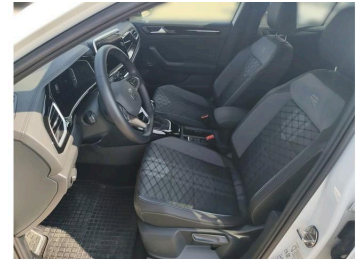

Údaje o spotrebe a CO2

Uvedené hodnoty spotreby paliva, emisií CO2 a spotreby elektrickej energie sú namerané na základe cyklu WLTP v zmysle Nariadenia Komisie (EÚ) č. 2017/1151. Tieto údaje slúžia len pre účel porovnania medzi jednotlivými typmi vozidiel a nevzťahujú sa na jednotlivé vozidlo a nie sú súčasťou ponuky. Spotreba paliva, elektrickej energie a emisií CO2 vozidla sú ovplyvnené viacerými faktormi, ako výbava a príslušenstvo vozidla (napr. širšie pneumatiky, klimatizácia, strešný nosič), ale aj štýlom jazdy a okolitými podmienkami, ktoré môžu viesť k odchýlkam od uvedených hodnôt pre konfigurovaný model. Viac informácií nájdete na www.vw.sk/wltp, alebo u každého autorizovaného predajcu VW.

Príplatková výbava

Akciový balík Komfort s El. otváraním

- batožinového priestoru
- Kamera cúvacia Rear Assist
- Bezklúčové otváranie a štartovanie Keyless Access
- Elektrické otváranie a zatváranie dverí batožinového priestoru
- Bezdotykové otváranie a zatváranie dverí batožinového priestoru gestom Easy Open&Close
- Alarm s kontrolou vnútorného priestoru, zálohovou sirénou a senzorom proti odti

Digital Cockpit Pro

- 10,25" LCD prístrojový panel s nastaviteľnými funkciami a zobrazením

Disky z ľahkej zliatiny 18" Nevada,

pneumatiky 215/50 R18

LED svetlomety IQ. Light

- Matrix LED predné adaptívne svetlomety
- Predné svetlá do zlého počasia