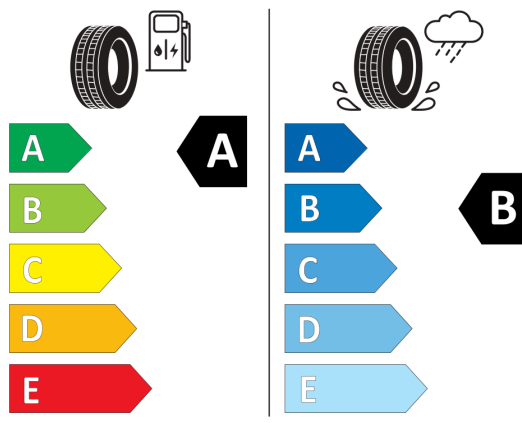

2020/740

MICHELIN 069790

205/55R17 91 V C1