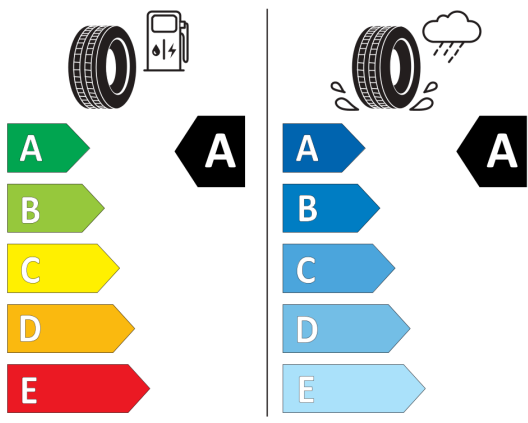

Poznámky:

Štítky pneumatík

EU-Energetické štítky pneumatík - Nakoľko cieľené objednanie konkrétnej značky pneumatík nie je možné z logistických a výrobných dôvodov, informačné povinnosti na označenie pneumatík v zmysle Nariadenia EP a Rady č. (EÚ) 2020/740 si plníme vo vzťahu k schváleným pneumatikám.

Giti Tire A4990H

205/55R17 91 V C1