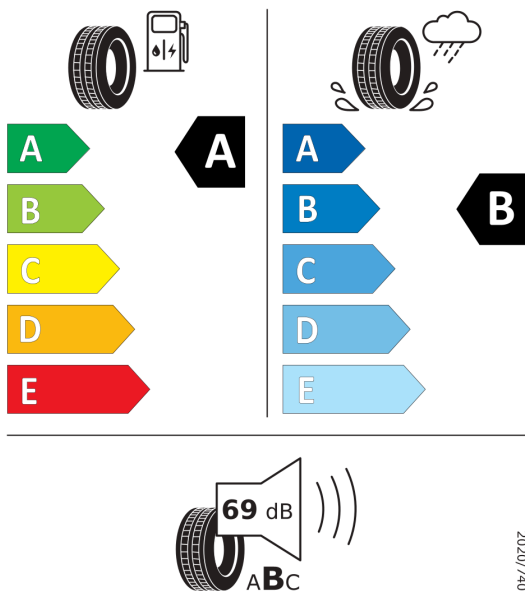

Vyššie uvedené obrázky sú ilustračné fotografie.

Ponuka zo dňa 02.03.2026

Kód konfigurácie:

Váš predajca:

Telefón:

E-Mail:

Lukáš Dudra

+421 918 341 363