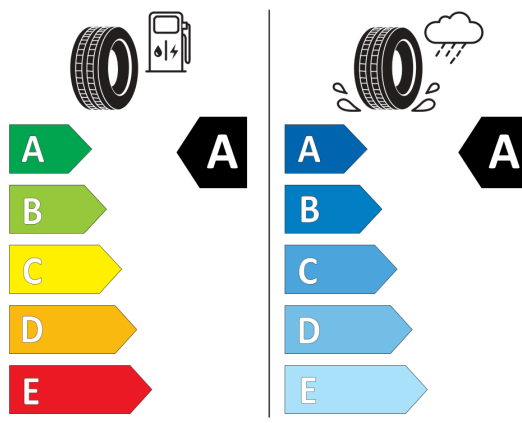

2020/740

Continental 0358161

205/55 R 17 91 V C1