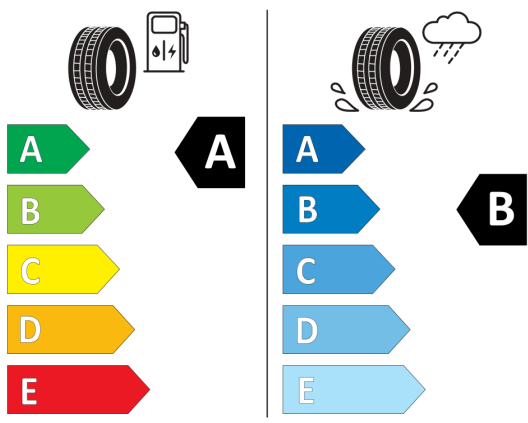

2020/740

Continental 0314681

205/55 R 17 91 V C1