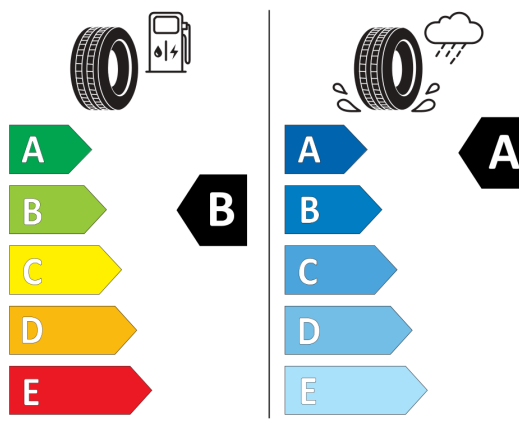

Continental 0312874

255/40 R 20 101 V XL C1