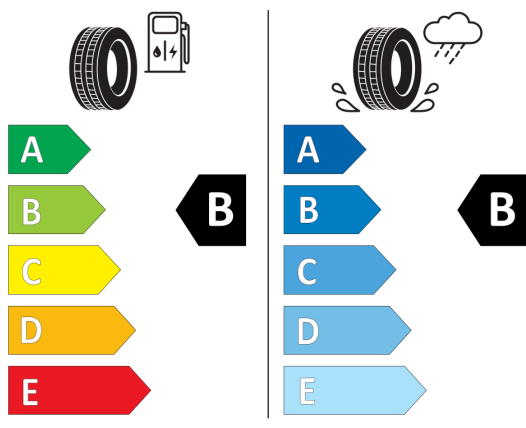

Poznámky:

Štítky pneumatík

EU-Energetické štítky pneumatík - Nakoľko cieľené objednanie konkrétnej značky pneumatík nie je možné z logistických a výrobných dôvodov, informačné povinnosti na označenie pneumatík v zmysle Nariadenia EP a Rady č. (EÚ) 2020/740 si plníme vo vzťahu k schváleným pneumatikám.

PIRELLI 26132

255/40R20 101 V XL C1