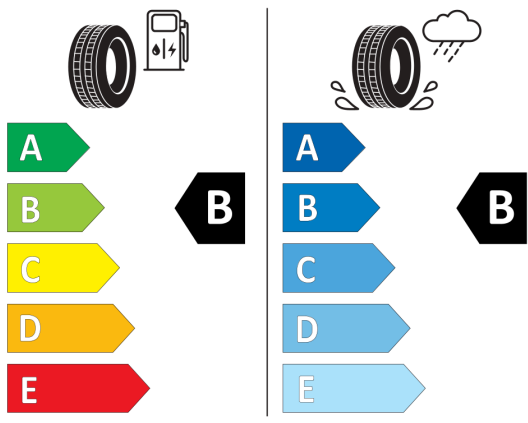

Poznámky:

Štítky pneumatík

EU-Energetické štítky pneumatík - Nakoľko cieľené objednanie konkrétnej značky pneumatík nie je možné z logistických a výrobných dôvodov, informačné povinnosti na označenie pneumatík v zmysle Nariadenia EP a Rady č. (EÚ) 2020/740 si plníme vo vzťahu k schváleným pneumatikám.

PIRELLI 27284

285/45R20 108 W C1