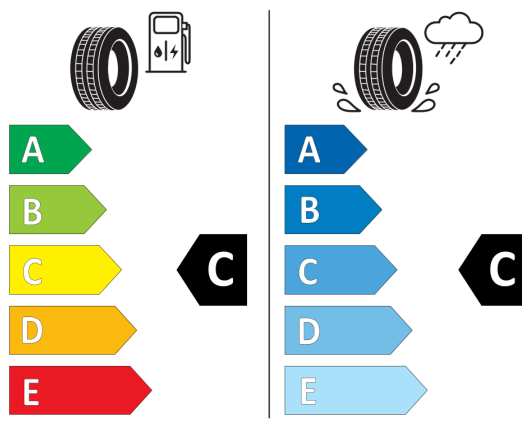

PIRELLI 25198

235/50R19 99 V C1

2020/740

Hankook 1015948

235/50R19 99 V C1

2020/740

Vyššie uvedené obrázky sú ilustračné fotografie.

Ponuka zo dňa 22.04.2024