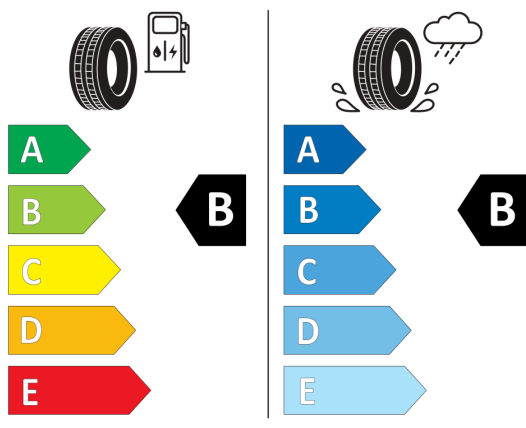

Poznámky:

Štítky pneumatík

EU-Energetické štítky pneumatík - Nakoľko cieľené objednanie konkrétnej značky pneumatík nie je možné z logistických a výrobných dôvodov, informačné povinnosti na označenie pneumatík v zmysle Nariadenia EP a Rady č. (EÚ) 2020/740 si plníme vo vzťahu k schváleným pneumatikám.

PIRELLI 25198

235/50R19 99 V C1