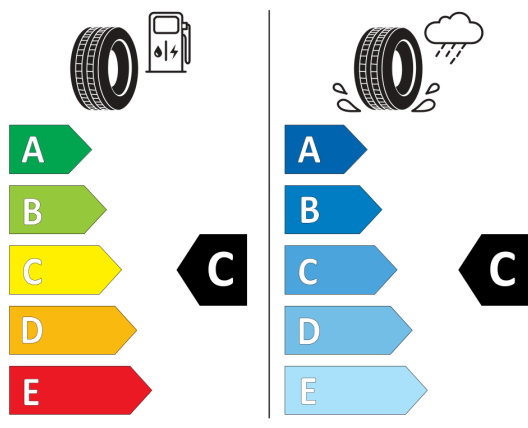

PIRELLI 25198

235/50R19 99 V C1

2020/740

Hankook 1015948

235/50R19 99 V C1

2020/740

Vyššie uvedené obrázky sú ilustračné fotografie.

Ponuka zo dňa 25.04.2024