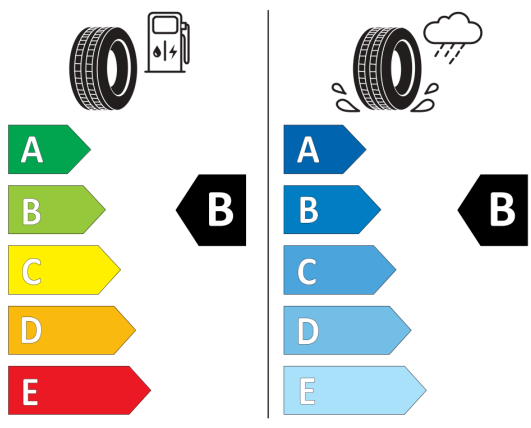

Poznámky:

Štítky pneumatík

EU-Energetické štítky pneumatík - Nakoľko cieľené objednanie konkrétnej značky pneumatík nie je možné z logistických a výrobných dôvodov, informačné povinnosti na označenie pneumatík v zmysle Nariadenia EP a Rady č. (EÚ) 2020/740 si plníme vo vzťahu k schváleným pneumatikám.

PIRELLI 25198

235/50R19 99 V C1