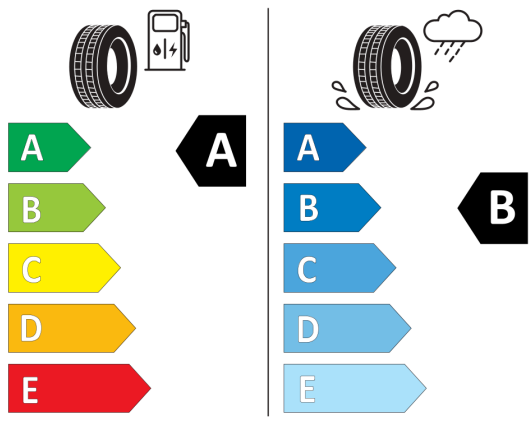

Poznámky:

Štítky pneumatík

EU-Energetické štítky pneumatík - Nakoľko cieľené objednanie konkrétnej značky pneumatík nie je možné z logistických a výrobných dôvodov, informačné povinnosti na označenie pneumatík v zmysle Nariadenia EP a Rady č. (EÚ) 2020/740 si plníme vo vzťahu k schváleným pneumatikám.

GOODYEAR

546883

215/65R17 99 V

C1