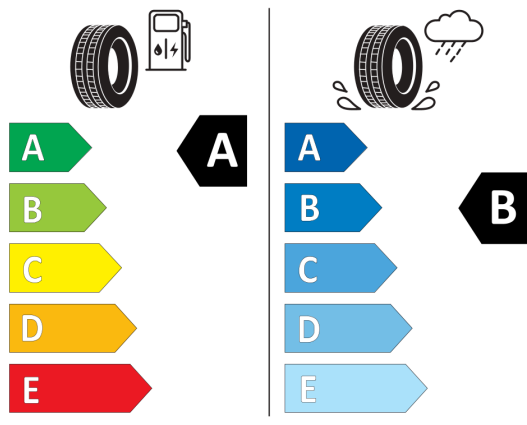

2020/740

Continental

0358404

215/65 R 17 99 V

C1