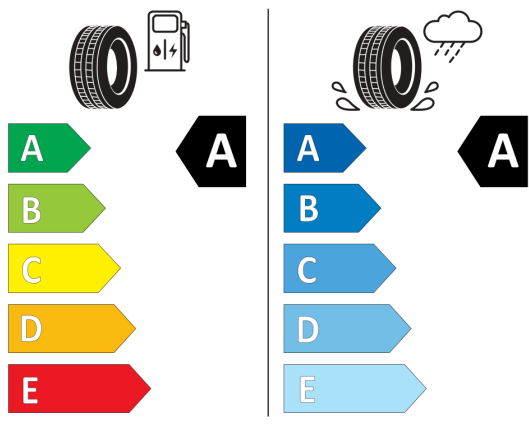

C1

2020/740

**Hankook**

1024355

215/65R17 99 V

C1

2020/740

Vyššie uvedené obrázky sú ilustračné fotografie.