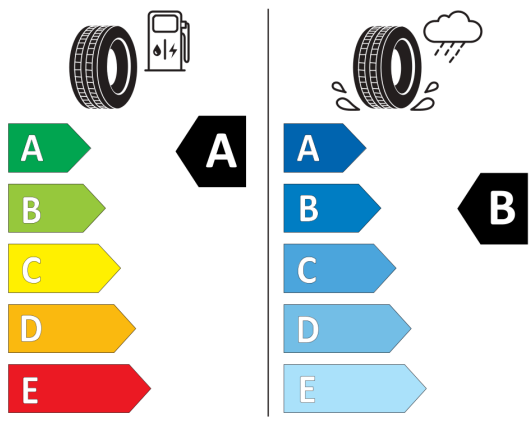

2020/740

Vyššie uvedené obrázky sú ilustračné fotografie.

Ponuka zo dňa 05.04.2024

Váš predajca: Lukáš Dudra
Telefón: +421 918 341 363
E-Mail: lukas.dudra@gabriel.sk