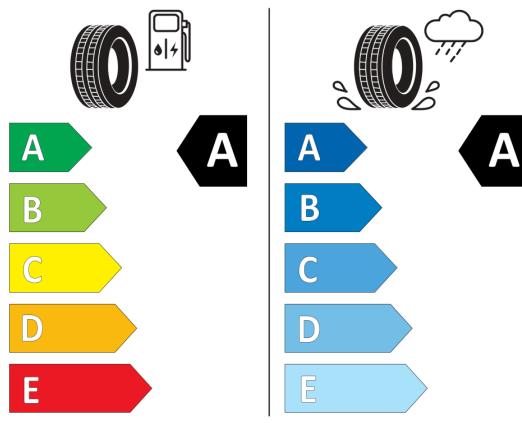

2020/740

Hankook 1024355

215/65R17 99 V C1