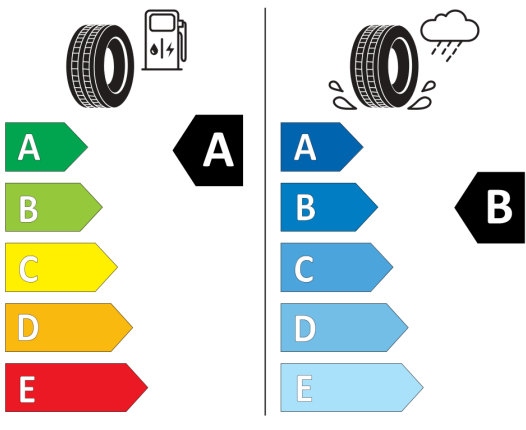

185/65R15 88 H C1

2020/740

Hankook 1024353

185/65R15 88 H C1

2020/740

Vyššie uvedené obrázky sú ilustračné fotografie.

Ponuka zo dňa 08.04.2024

Váš predajca: Tomáš Jenča
 Telefón: +421 918 341 361
 E-Mail: tomas.jenca@gabriel.sk