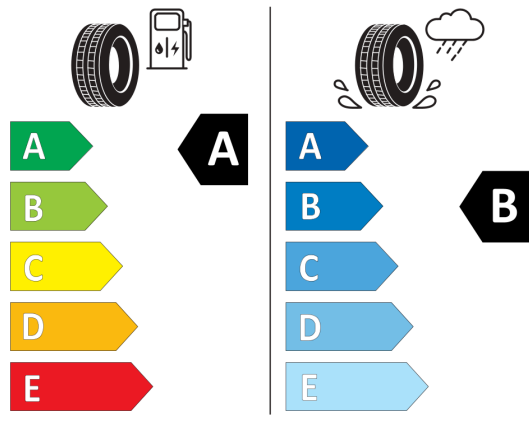

2020/740

GOODYEAR 546607

185/65R15 88 H C1