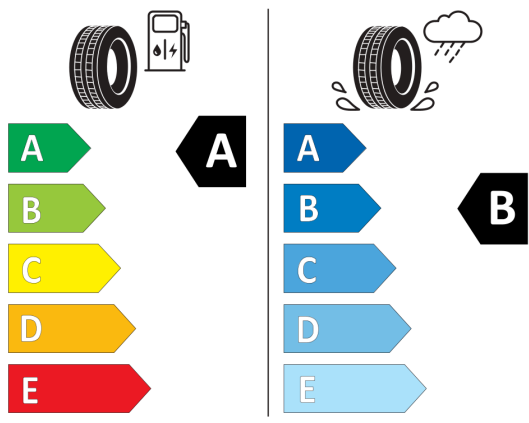

2020/740

GOODYEAR 574604

185/65R15 88 H C1