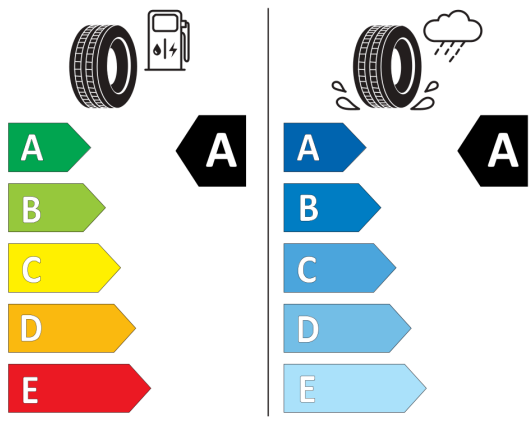

Poznámky:

Štítky pneumatík

EU-Energetické štítky pneumatík - Nakoľko cieľené objednanie konkrétnej značky pneumatík nie je možné z logistických a výrobných dôvodov, informačné povinnosti na označenie pneumatík v zmysle Nariadenia EP a Rady č. (EÚ) 2020/740 si plníme vo vzťahu k schváleným pneumatikám.

KUMHO ES31 2259623

185/65R15 88 H C1