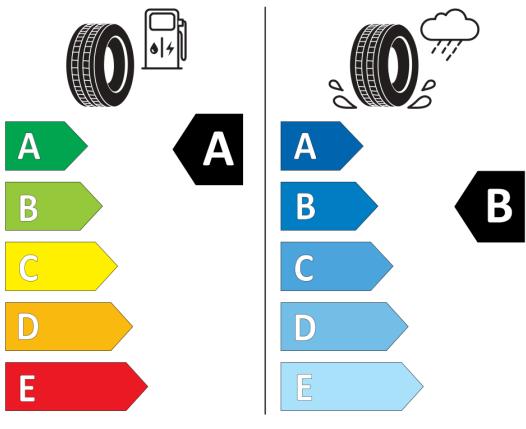

Continental 0311061

185/65 R 15 88 H C1