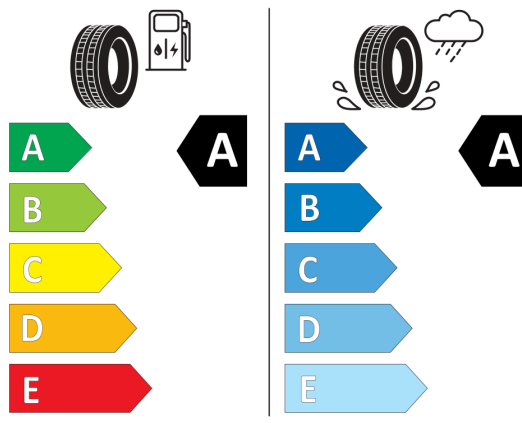

2020/740

BRIDGESTONE 13945

185/65 R15 88 H C1