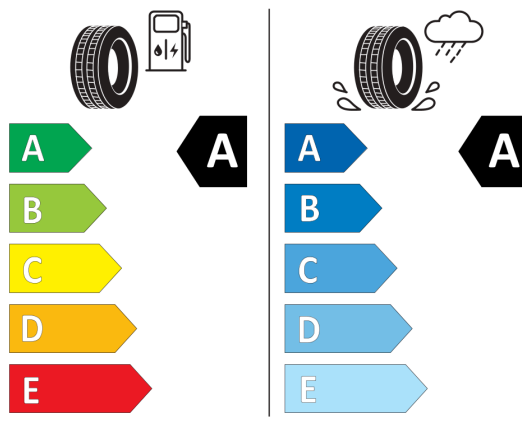

2020/740

Continental 0358474

185/65 R 15 88 H C1