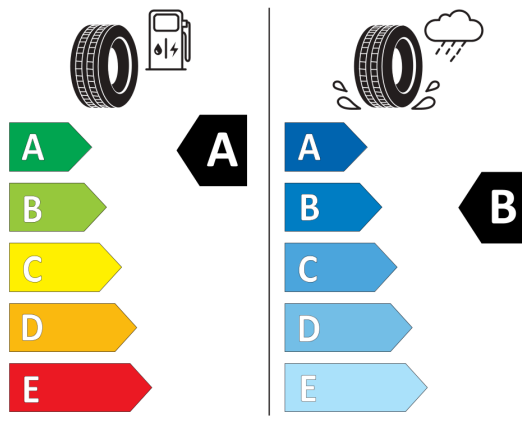

**Continental** 0358223

215/55 R 17 94 V C1

2020/740

**Hankook** 1024362

215/55R17 94 V C1

2020/740

**PIRELLI** 32756

215/55R17 94 V C1