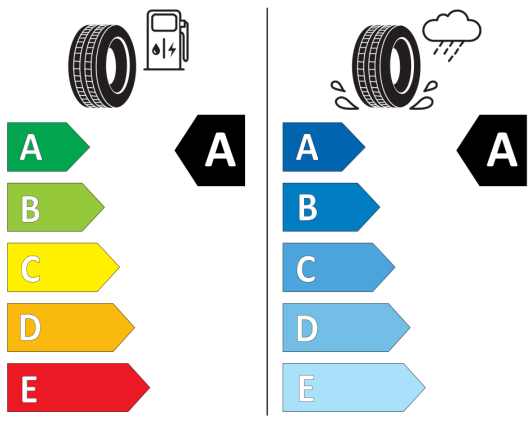

Poznámky: Komisia: 477238
VIN: WVGZZZ1T5RW021362

Štítky pneumatík

EU-Energetické štítky pneumatík - Nakoľko cieľené objednanie konkrétnej značky pneumatík nie je možné z logistických a výrobných dôvodov, informačné povinnosti na označenie pneumatík v zmysle Nariadenia EP a Rady č. (EÚ) 2020/740 si plníme vo vzťahu k schváleným pneumatikám.

Continental 0358223

215/55 R 17 94 V C1