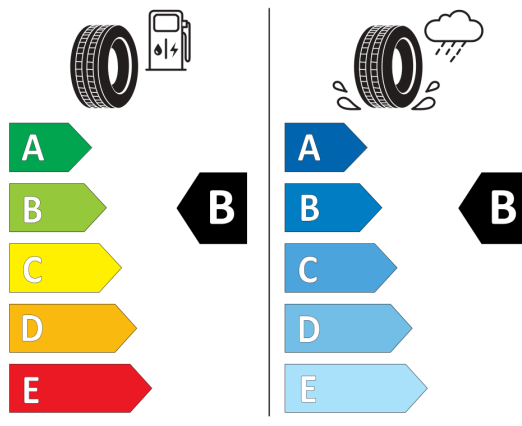

Hankook 1015948

235/50R19 99 V C1

2020/740

PIRELLI 25198

235/50R19 99 V C1

2020/740

Ponuka zo dňa 26.03.2024

Váš predajca: Michal Drabiščák
Telefón: +421 918 341 362
E-Mail: michal.drabiscak@gabriel.sk