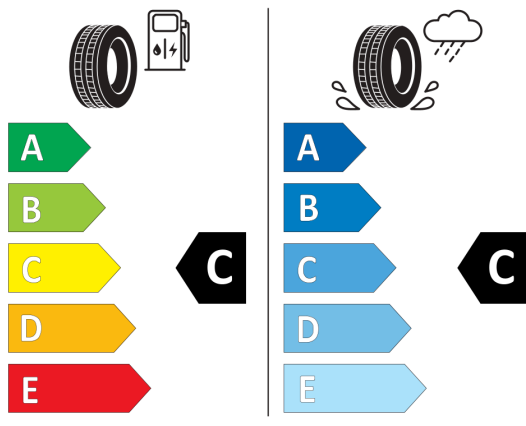

Poznámky:

Štítky pneumatík

EU-Energetické štítky pneumatík - Nakoľko cieľené objednanie konkrétnej značky pneumatík nie je možné z logistických a výrobných dôvodov, informačné povinnosti na označenie pneumatík v zmysle Nariadenia EP a Rady č. (EÚ) 2020/740 si plníme vo vzťahu k schváleným pneumatikám.

Hankook 1015948

235/50R19 99 V C1