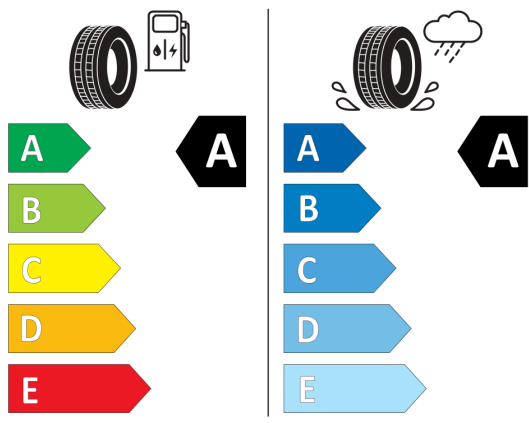

FALKEN ZE310A EC 353098

215/65R16 102 H XL C1

2020/740

BRIDGESTONE 13735

215/65 R16 102 H XL C1

2020/740

Continental 0358057

215/65 R 16 102 H XL C1