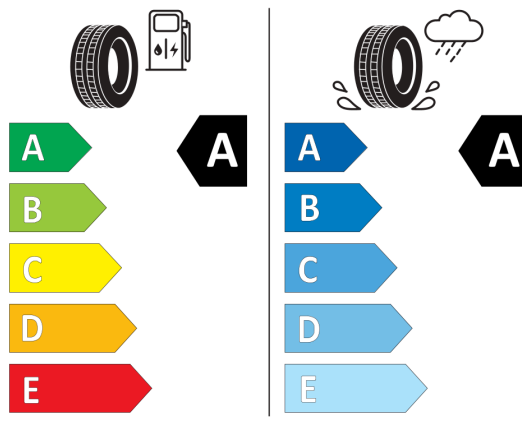

2020/740

BRIDGESTONE 13735

215/65 R16 102 H XL C1