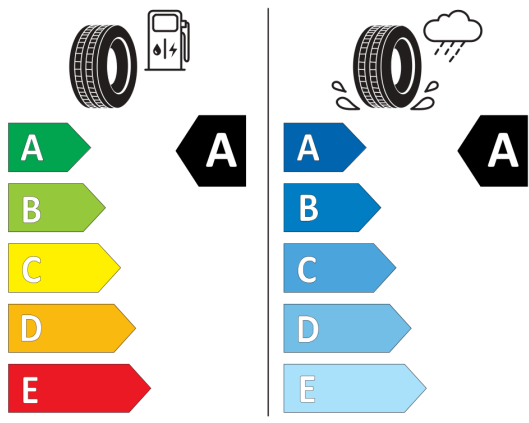

Poznámky:

Štítky pneumatík

EU-Energetické štítky pneumatík - Nakoľko cieľené objednanie konkrétnej značky pneumatík nie je možné z logistických a výrobných dôvodov, informačné povinnosti na označenie pneumatík v zmysle Nariadenia EP a Rady č. (EÚ) 2020/740 si plníme vo vzťahu k schváleným pneumatikám.

FALKEN ZE310A EC 353098

215/65R16 102 H XL C1