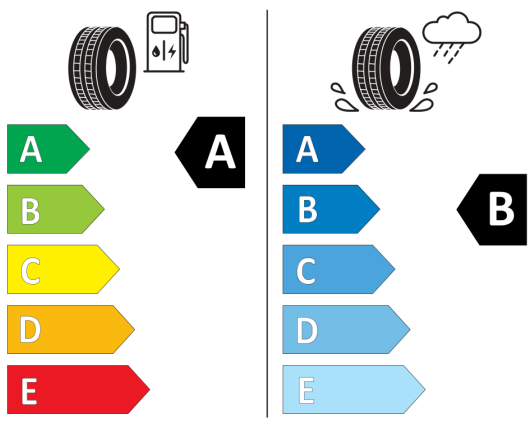

Poznámky: Predvážacie vozidlo. Odber možný od 14.5.2024 alebo po najazdení 15 000 km.

VIN: WVVZZZ3H7PE018513

Komisia: 0478146

Štítky pneumatík

EU-Energetické štítky pneumatík - Nakoľko cieľené objednanie konkrétnej značky pneumatík nie je možné z logistických a výrobných dôvodov, informačné povinnosti na označenie pneumatík v zmysle Nariadenia EP a Rady č. (EÚ) 2020/740 si plníme vo vzťahu k schváleným pneumatikám.

GOODYEAR 582083

245/45R18 96 W C1