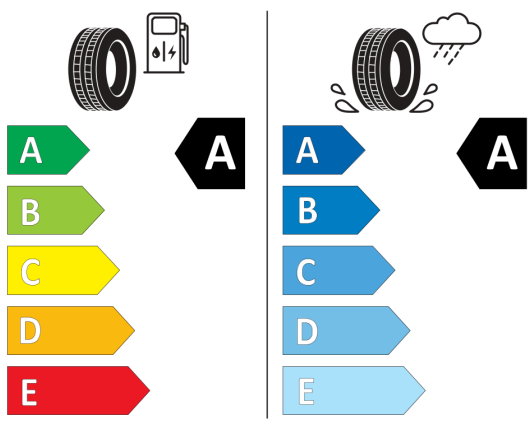

2020/740

Continental 0358228

245/45 R 18 96 W C1