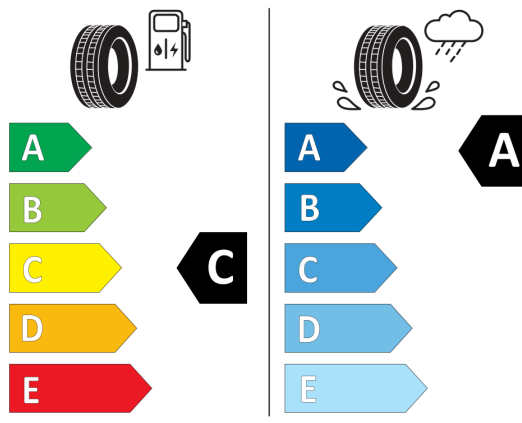

2020/740

FALKEN FK453CC

351322

215/50R18 92 W

C1