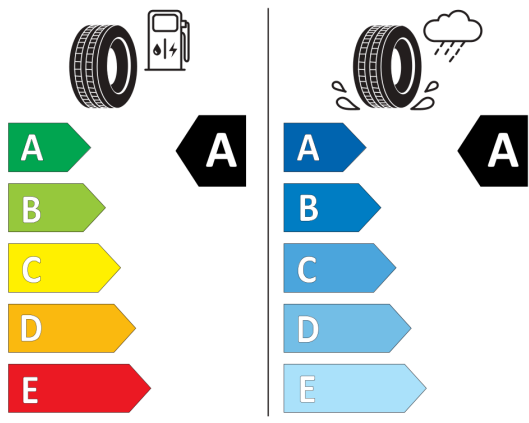

Poznámky:

Štítky pneumatík

EU-Energetické štítky pneumatík - Nakoľko cieľené objednanie konkrétnej značky pneumatík nie je možné z logistických a výrobných dôvodov, informačné povinnosti na označenie pneumatík v zmysle Nariadenia EP a Rady č. (EÚ) 2020/740 si plníme vo vzťahu k schváleným pneumatikám.

GOODYEAR

547003

215/55R17 94 V

C1