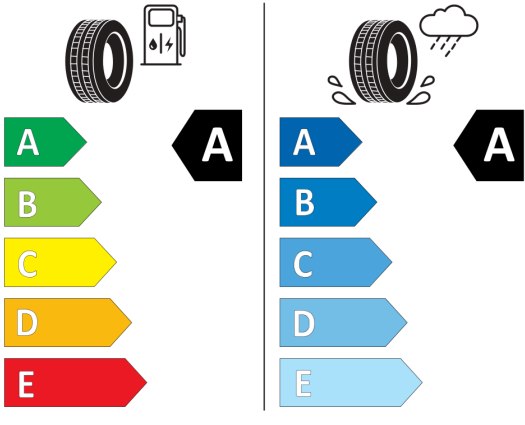

0358217

215/55 R 17 94 V

C1

2020/740

BRIDGESTONE 13952

215/55 R17 94 V C1

2020/740

MICHELIN 374250