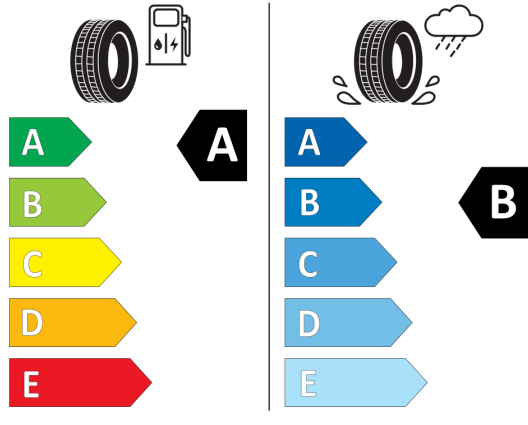

2020/740

MICHELIN 374250

215/55R17 94 V C1