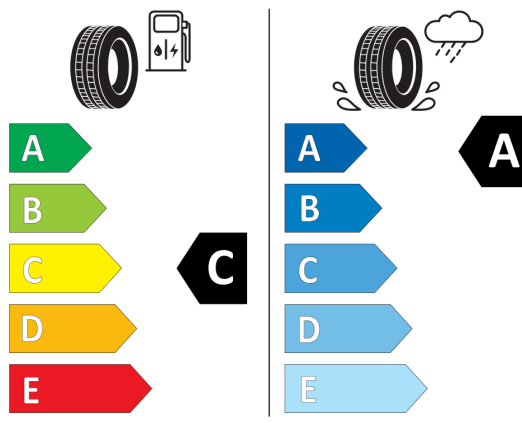

2020/740

FALKEN FK453CC 351322

215/50R18 92 W C1