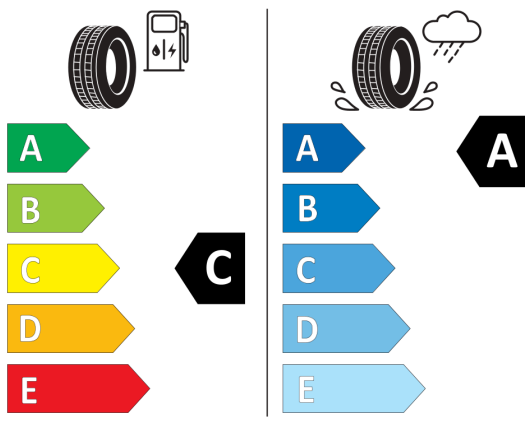

BRIDGESTONE

13878

215/50 R18 92 W

C1

2020/740

Vyššie uvedené obrázky sú ilustračné fotografie.

Ponuka zo dňa 08.04.2024

Váš predajca: Lukáš Dudra
Telefón: +421 918 341 363
E-Mail: lukas.dudra@gabriel.sk