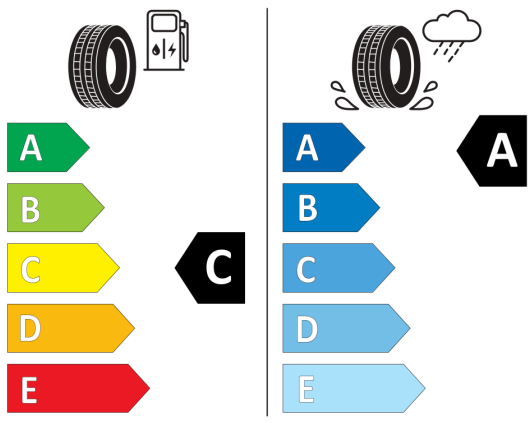

Poznámky:

Štítky pneumatík

EU-Energetické štítky pneumatík - Nakoľko cieľené objednanie konkrétnej značky pneumatík nie je možné z logistických a výrobných dôvodov, informačné povinnosti na označenie pneumatík v zmysle Nariadenia EP a Rady č. (EÚ) 2020/740 si plníme vo vzťahu k schváleným pneumatikám.

BRIDGESTONE 13878

215/50 R18 92 W C1