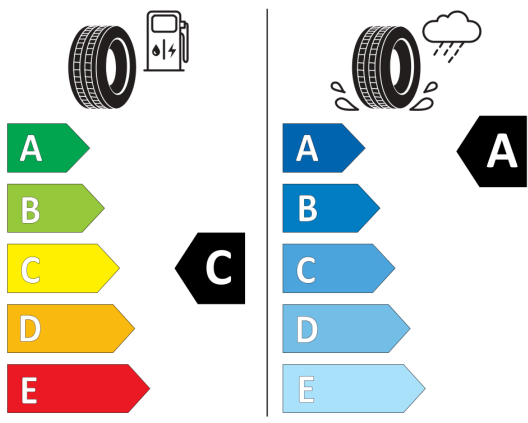

BRIDGESTONE 13878

215/50 R18 92 W C1

2020/740

FALKEN FK453CC 351322

215/50R18 92 W C1

2020/740

BRIDGESTONE 9884

225/40 R19 93 W XL C1