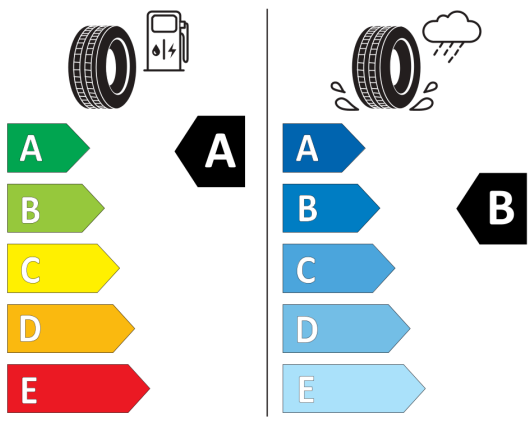

2020/740

MICHELIN 374250

215/55R17 94 V C1