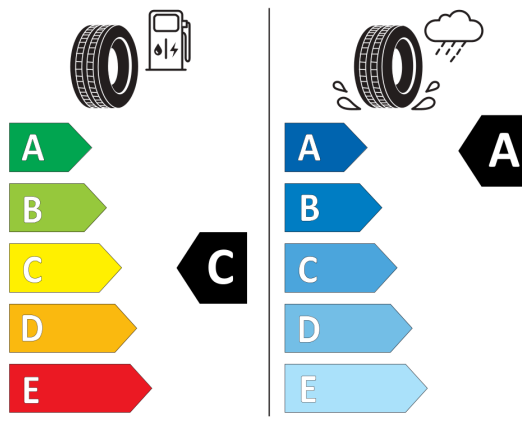

2020/740

FALKEN FK453CC 351322

215/50R18 92 W C1