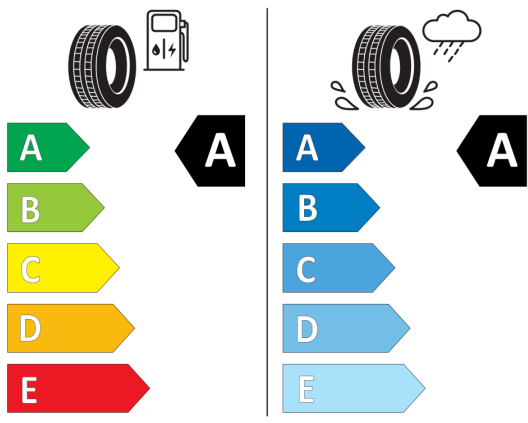

Poznámky:

Štítky pneumatík

EU-Energetické štítky pneumatík - Nakoľko cieľené objednanie konkrétnej značky pneumatík nie je možné z logistických a výrobných dôvodov, informačné povinnosti na označenie pneumatík v zmysle Nariadenia EP a Rady č. (EÚ) 2020/740 si plníme vo vzťahu k schváleným pneumatikám.

GOODYEAR 547003

215/55R17 94 V C1