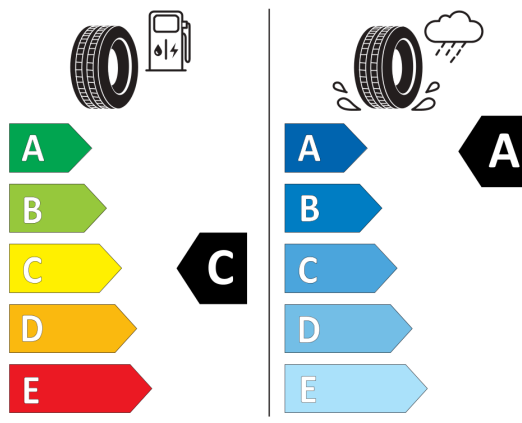

2020/740

BRIDGESTONE 13878

215/50 R18 92 W C1