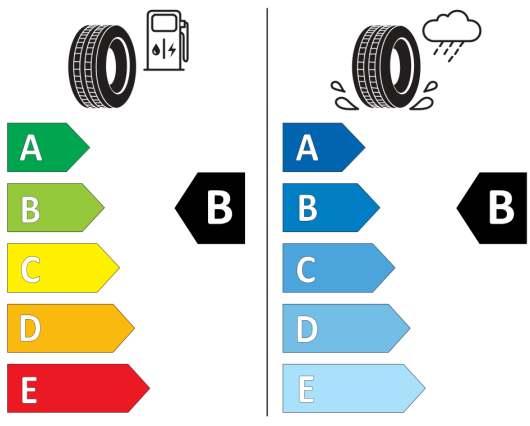

Poznámky:

Štítky pneumatík

EU-Energetické štítky pneumatík - Nakoľko cieľené objednanie konkrétnej značky pneumatík nie je možné z logistických a výrobných dôvodov, informačné povinnosti na označenie pneumatík v zmysle Nariadenia EP a Rady č. (EÚ) 2020/740 si plníme vo vzťahu k schváleným pneumatikám.

PIRELLI 25198

235/50R19 99 V C1