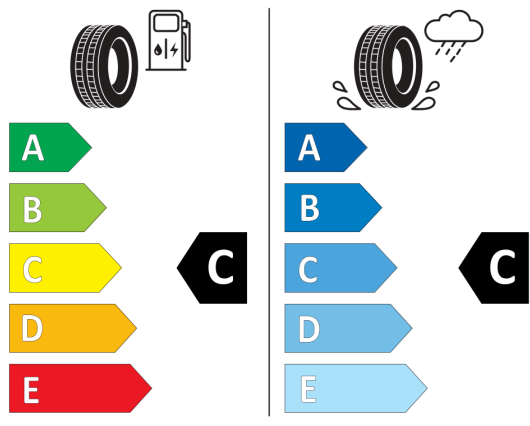

PIRELLI 25198

235/50R19 99 V C1

2020/740

Hankook 1015948

235/50R19 99 V C1

2020/740

Ponuka zo dňa 26.03.2024

Váš predajca: Michal Drabiščák
Telefón: +421 918 341 362
E-Mail: michal.drabiscak@gabriel.sk