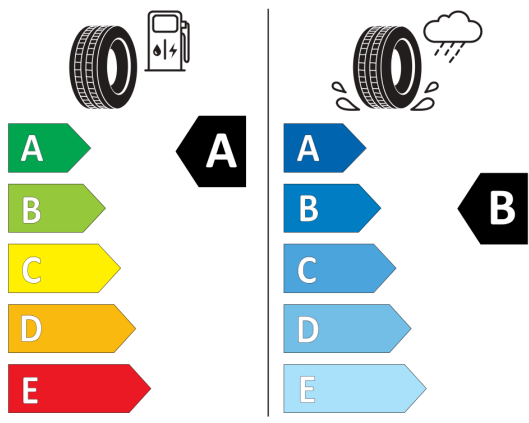

C1

2020/740

MICHELIN

069790

205/55R17 91 V

C1

2020/740

Vyššie uvedené obrázky sú ilustračné fotografie.