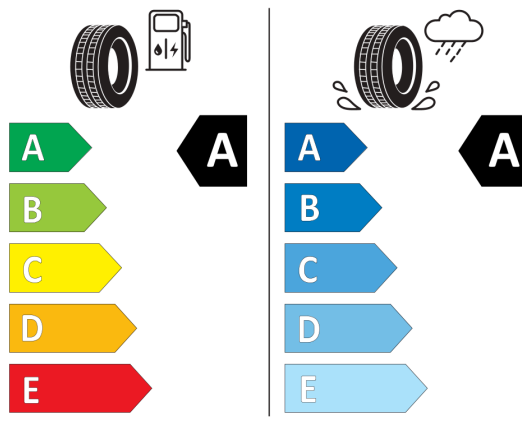

2020/740

Continental

0358161

205/55 R 17 91 V

C1