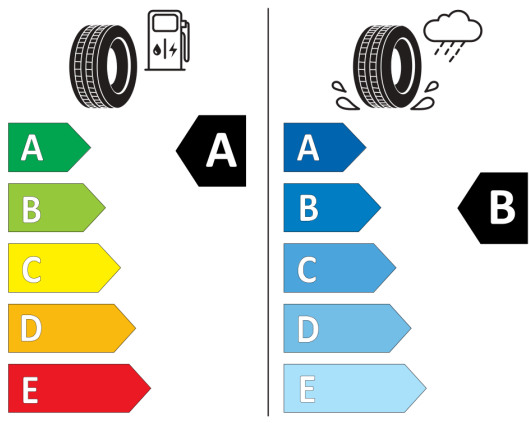

Poznámky:

Štítky pneumatík

EU-Energetické štítky pneumatík - Nakoľko cieľené objednanie konkrétnej značky pneumatík nie je možné z logistických a výrobných dôvodov, informačné povinnosti na označenie pneumatík v zmysle Nariadenia EP a Rady č. (EÚ) 2020/740 si plníme vo vzťahu k schváleným pneumatikám.

GOODYEAR

546612

205/55R17 91 V

C1