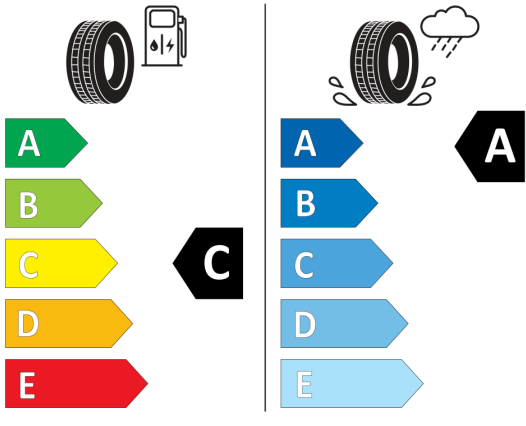

Bridgestone

27564

235/35 R19 91 Y XL

C1