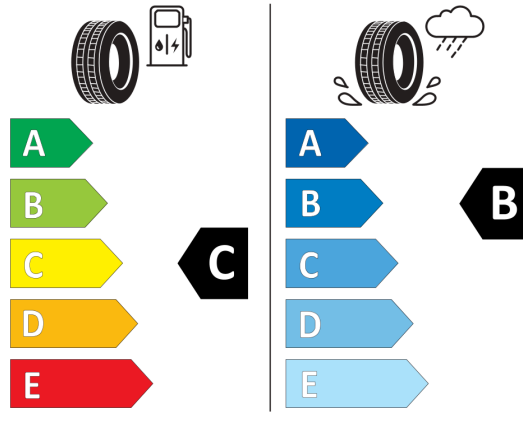

2020/740

GOODYEAR

580277

235/35R19 91 Y XL

C1