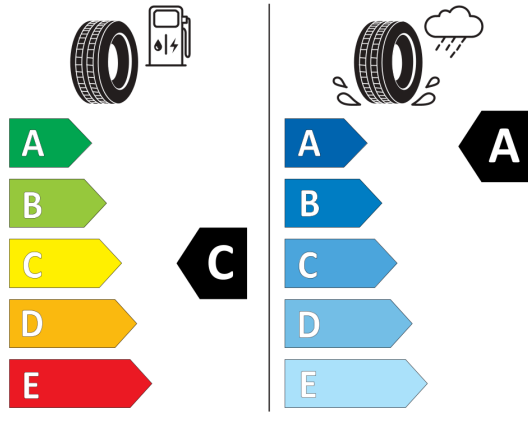

235/35R19 91 Y XL C1

2020/740

GOODYEAR 545833

225/45R17 91 W C1

2020/740

Hankook 1023286

235/35R19 91 Y XL C1

2020/740