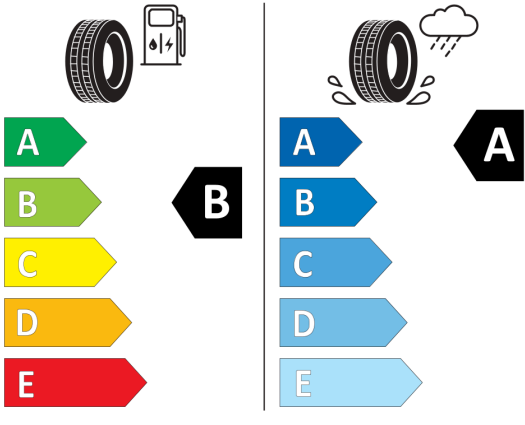

2020/740

**Bridgestone** 27564

235/35 R19 91 Y XL C1

2020/740

NEXENTIRE 16309

225/45R17 91 W C1

2020/740

Hankook 1023286