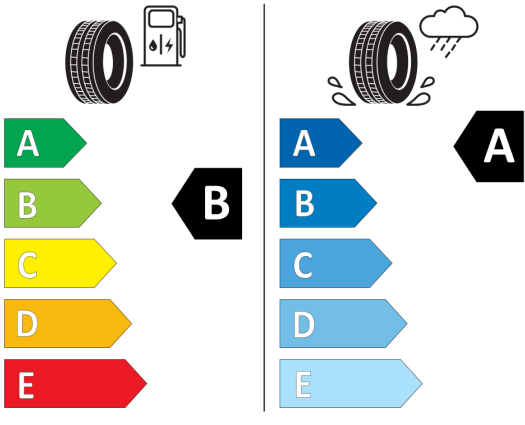

235/35R19 91 Y XL C1

2020/740

GOODYEAR 545833

225/45R17 91 W C1

2020/740

Hankook 1023286

235/35R19 91 Y XL C1

2020/740