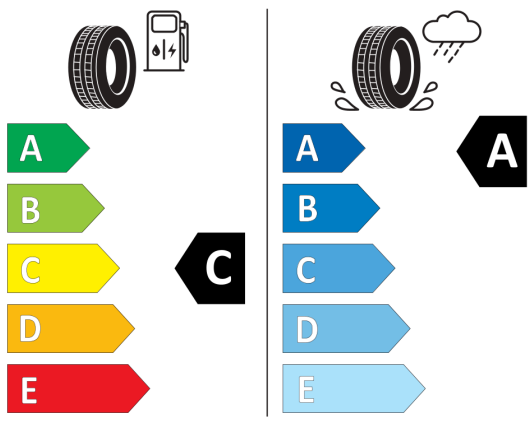

2020/740

Hankook 1023286

235/35R19 91 Y XL C1