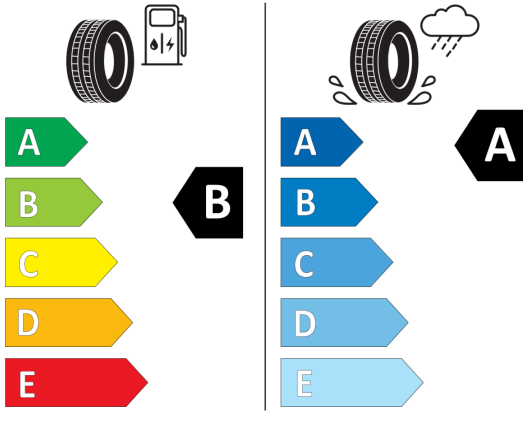

NEXENTIRE

16309

225/45R17 91 W

C1