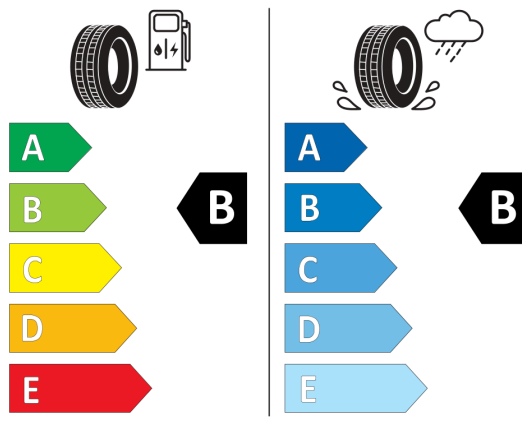

2020/740

MICHELIN 776988

225/45R17 91 W C1