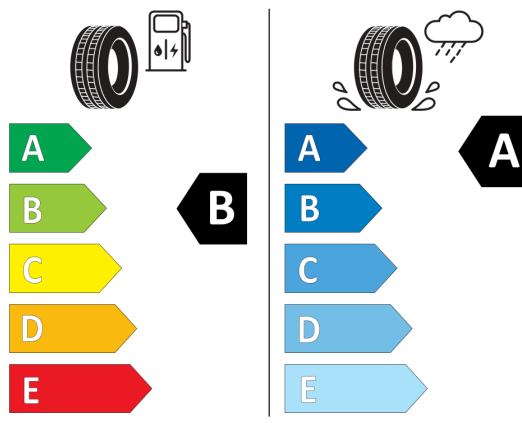

2020/740

BRIDGESTONE 13230

225/45 R17 91 W C1