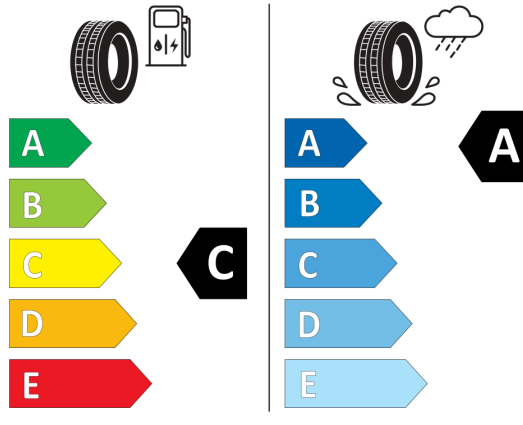

235/35 R19 91 Y XL

C1

2020/740

Bridgestone

27564

235/35 R19 91 Y XL

C1

2020/740