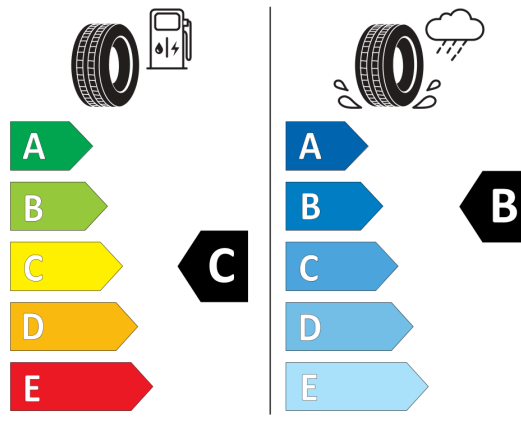

C1

2020/740

Vyššie uvedené obrázky sú ilustračné fotografie.

Ponuka zo dňa 03.04.2024

Váš predajca:

Tomáš Jenča

Telefón:

+421 918 341 361