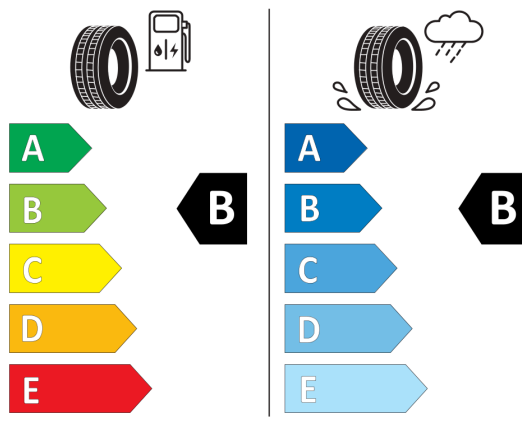

2020/740

MICHELIN 776988

225/45R17 91 W C1