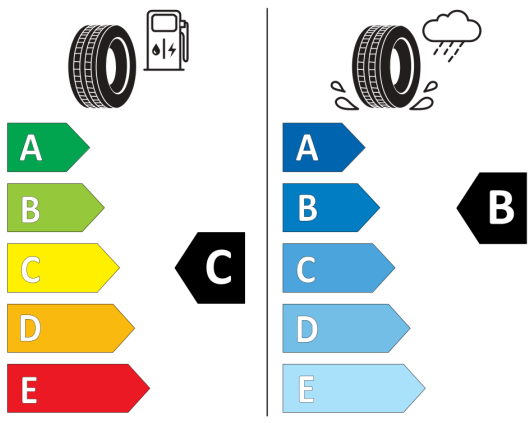

Poznámky:

Štítky pneumatík

EU-Energetické štítky pneumatík - Nakoľko cieľené objednanie konkrétnej značky pneumatík nie je možné z logistických a výrobných dôvodov, informačné povinnosti na označenie pneumatík v zmysle Nariadenia EP a Rady č. (EÚ) 2020/740 si plníme vo vzťahu k schváleným pneumatikám.

GOODYEAR 580277

235/35R19 91 Y XL C1