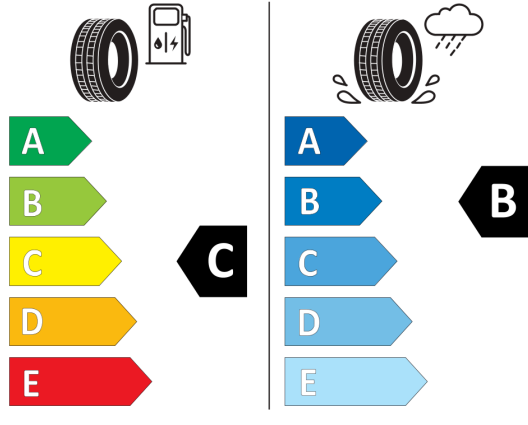

235/35R19 91 Y XL C1

2020/740

Bridgestone 27564

235/35 R19 91 Y XL C1

2020/740

GOODYEAR 580277

235/35R19 91 Y XL C1

2020/740