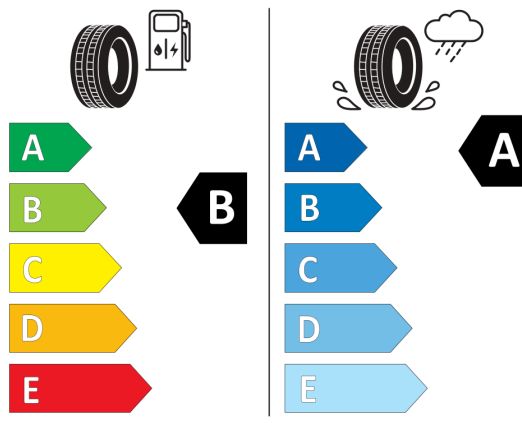

GOODYEAR 580277

235/35R19 91 Y XL C1

2020/740

BRIDGESTONE 13230

225/45 R17 91 W C1

2020/740

GOODYEAR 545833

225/45R17 91 W C1