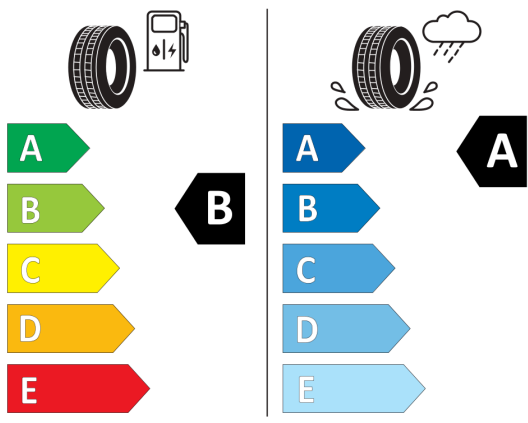

GOODYEAR 580277

235/35R19 91 Y XL C1

2020/740

BRIDGESTONE 13230

225/45 R17 91 W C1

2020/740

GOODYEAR 545833

225/45R17 91 W C1