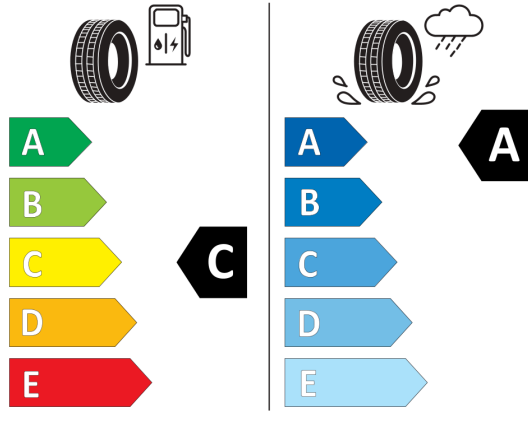

2020/740

Hankook 1023286

235/35R19 91 Y XL C1