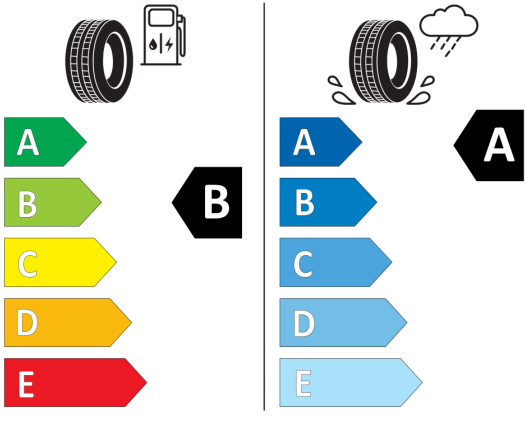

NEXENTIRE 16309

225/45R17 91 W C1