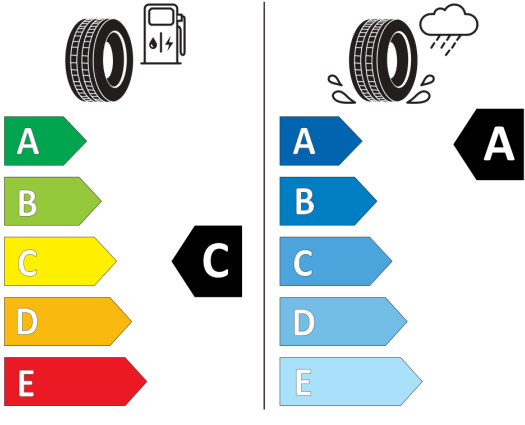

235/35R19 91 Y XL C1

2020/740

Bridgestone 27564

235/35 R19 91 Y XL C1

2020/740

GOODYEAR 580277

235/35R19 91 Y XL C1

2020/740