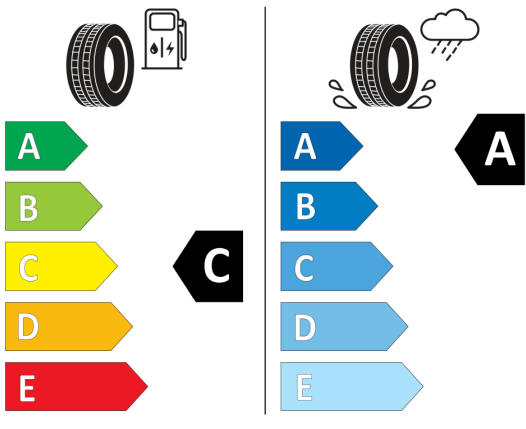

Hankook

1023286

235/35R19 91 Y XL

C1