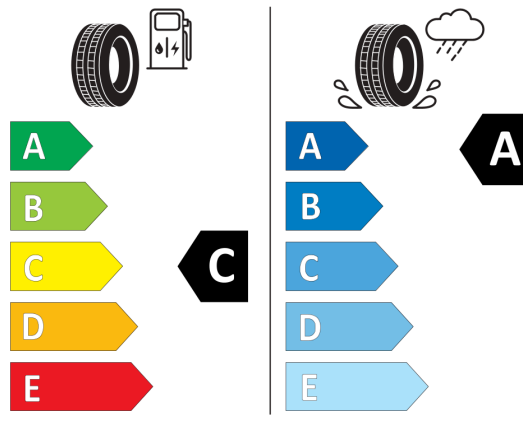

2020/740

Bridgestone

27564

235/35 R19 91 Y XL

C1