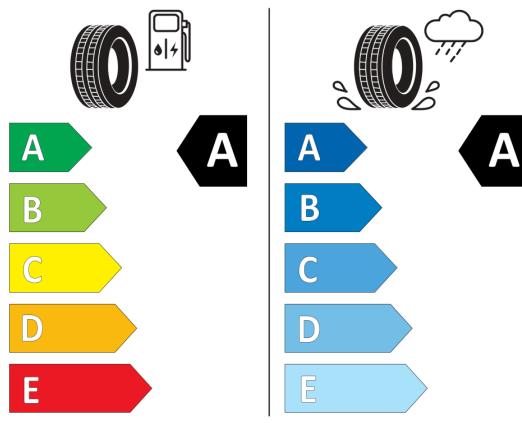

Continental 0358149

215/60 R 16 95 V C1

2020/740

BRIDGESTONE 13951

215/60 R16 95 V C1

2020/740

FALKEN FK453CC 351322

215/50R18 92 W C1