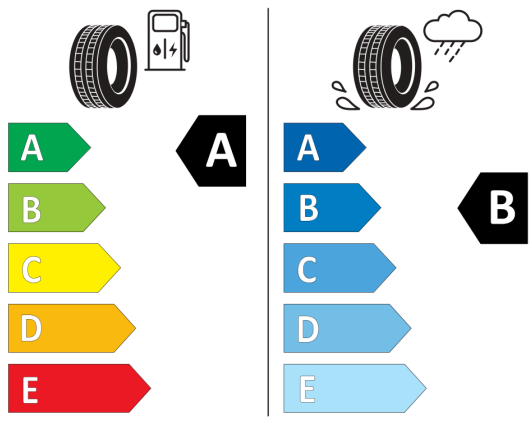

Poznámky:

Štítky pneumatík

EU-Energetické štítky pneumatík - Nakoľko cieľené objednanie konkrétnej značky pneumatík nie je možné z logistických a výrobných dôvodov, informačné povinnosti na označenie pneumatík v zmysle Nariadenia EP a Rady č. (EÚ) 2020/740 si plníme vo vzťahu k schváleným pneumatikám.

Continental 0358149

215/60 R 16 95 V C1