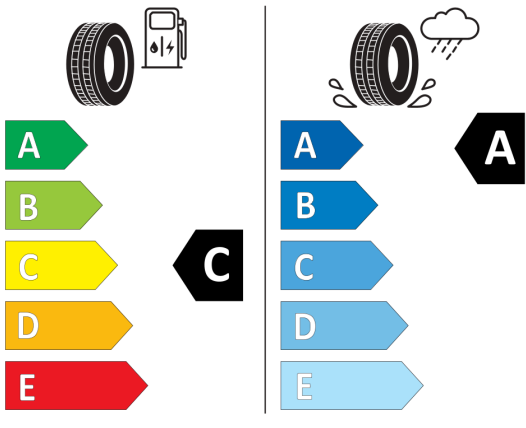

215/50R18 92 W C1

2020/740

BRIDGESTONE 13878

215/50 R18 92 W C1

2020/740

Vyššie uvedené obrázky sú ilustračné fotografie.

Ponuka zo dňa 02.04.2024

Váš predajca: Michal Drabiščák
 Telefón: +421 918 341 362
 E-Mail: michal.drabiscak@gabriel.sk