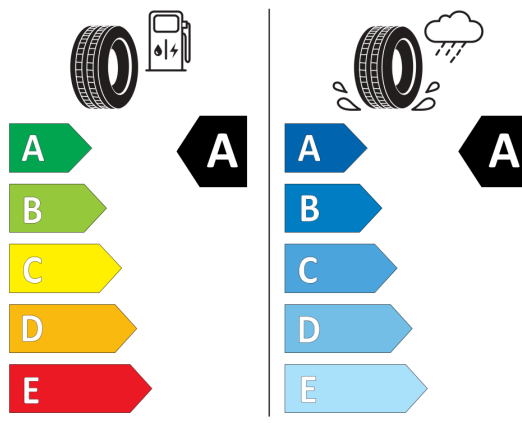

2020/740

FALKEN ZE310A EC 334612

215/60R16 95 V C1