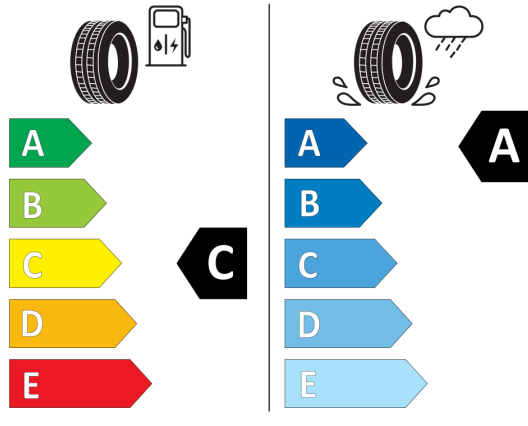

215/50R18 92 W C1

2020/740

BRIDGESTONE 13878

215/50 R18 92 W C1

2020/740

Vyššie uvedené obrázky sú ilustračné fotografie.

Ponuka zo dňa 02.04.2024

Váš predajca: Michal Drabiščák
 Telefón: +421 918 341 362
 E-Mail: michal.drabiscak@gabriel.sk