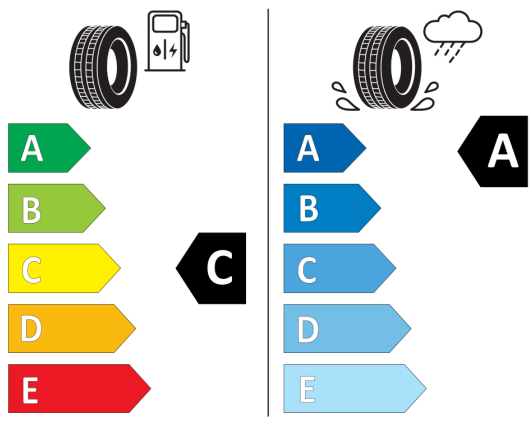

Continental 0358149

215/60 R 16 95 V C1

2020/740

BRIDGESTONE 13951

215/60 R16 95 V C1

2020/740

FALKEN FK453CC 351322

215/50R18 92 W C1