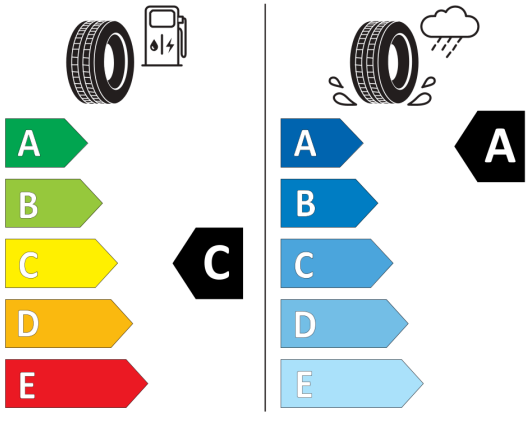

BRIDGESTONE 13878

215/50 R18 92 W C1