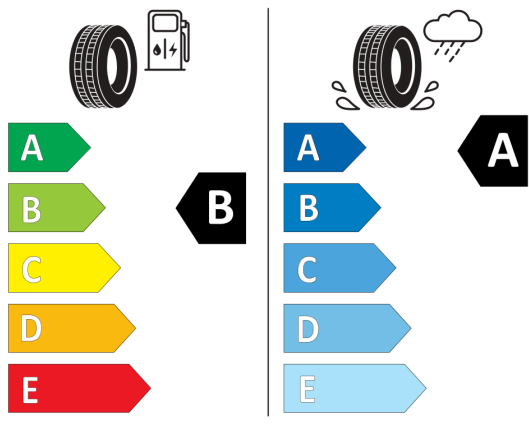

Poznámky: Predvážacie vozidlo. Odber možný ihneď.
VIN: WVGZZZ5N8PM034689

Štítky pneumatík

EU-Energetické štítky pneumatík - Nakoľko cieľené objednanie konkrétnej značky pneumatík nie je možné z logistických a výrobných dôvodov, informačné povinnosti na označenie pneumatík v zmysle Nariadenia EP a Rady č. (EÚ) 2020/740 si plníme vo vzťahu k schváleným pneumatikám.

PIRELLI 32757

255/45R19 100 V C1

2020/740

Ponuka zo dňa 03.04.2024

Váš predajca: Tomáš Jenča
Telefón: +421 918 341 361
E-Mail: tomas.jenca@gabriel.sk