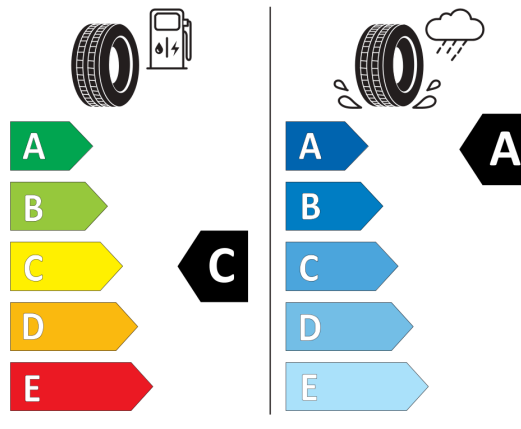

351322

215/50R18 92 W

C1

2020/740

BRIDGESTONE

13878

215/50 R18 92 W

C1