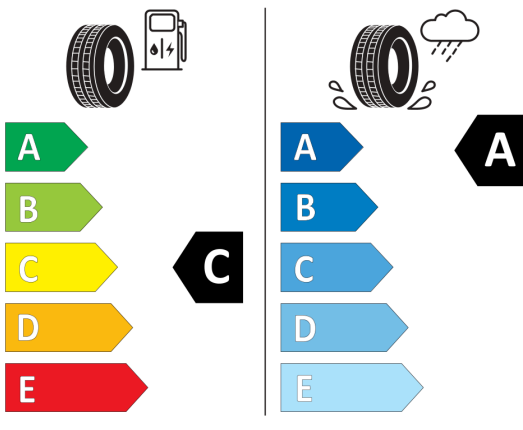

351322

215/50R18 92 W

C1

2020/740

BRIDGESTONE

13878

215/50 R18 92 W

C1