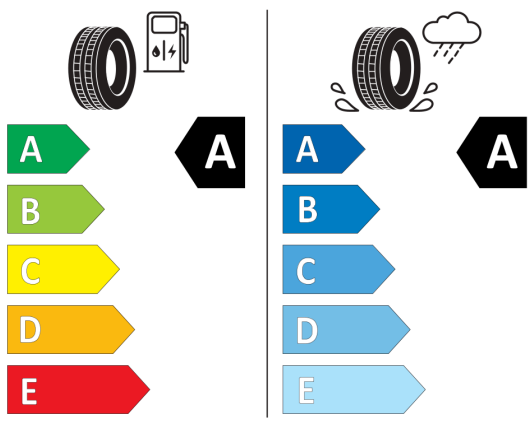

Poznámky: Predvážacie vozidlo. Odber vozidla možný ihneď.
Číslo komisie: 472170
Číslo karosérie: WVGZZA1ZRV040577
Predĺžená záruka EA3 na 3 roky / max. 90 tisíc kilometrov ZDARMA.

Štítky pneumatík

EU-Energetické štítky pneumatík - Nakoľko cieľené objednanie konkrétnej značky pneumatík nie je možné z logistických a výrobných dôvodov, informačné povinnosti na označenie pneumatík v zmysle Nariadenia EP a Rady č. (EÚ) 2020/740 si plníme vo vzťahu k schváleným pneumatikám.

Continental 0358217

215/55 R 17 94 V C1