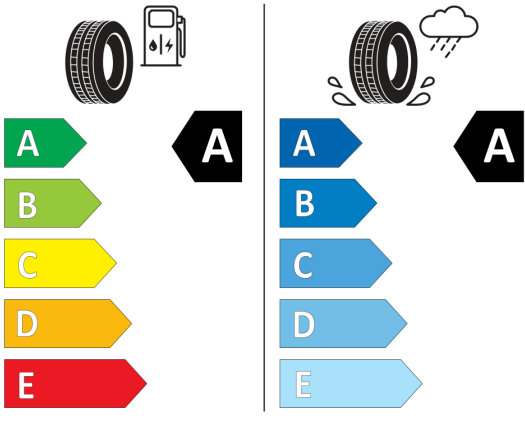

2020/740

GOODYEAR 547003

215/55R17 94 V C1