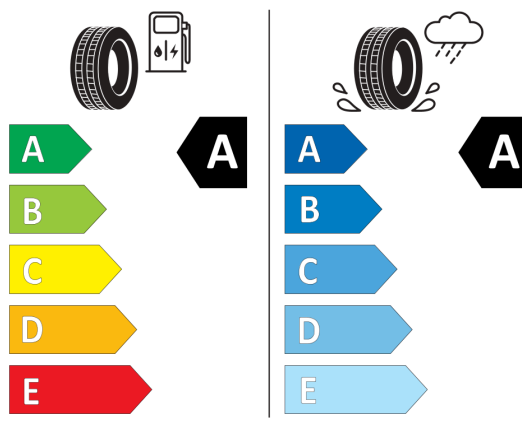

2020/740

BRIDGESTONE 13952

215/55 R17 94 V C1