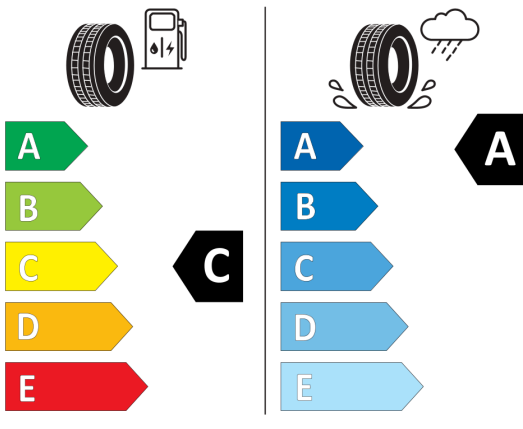

FALKEN FK453CC

351322

215/50R18 92 W

C1