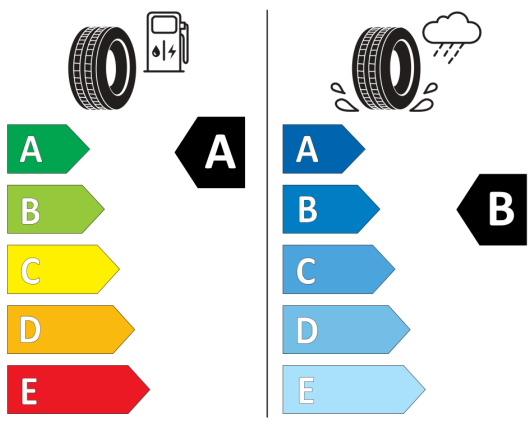

Poznámky: Predvážzacie vozidlo.
Odber vozidla možný ihneď,
Číslo komisie: 0470510
Číslo karosérie: WVGZZZCS2RY025667

Štítky pneumatík

EU-Energetické štítky pneumatík - Nakoľko cieľené objednanie konkrétnej značky pneumatík nie je možné z logistických a výrobných dôvodov, informačné povinnosti na označenie pneumatík v zmysle Nariadenia EP a Rady č. (EÚ) 2020/740 si plníme vo vzťahu k schváleným pneumatikám.

GOODYEAR 546793

205/60R16 92 V C1