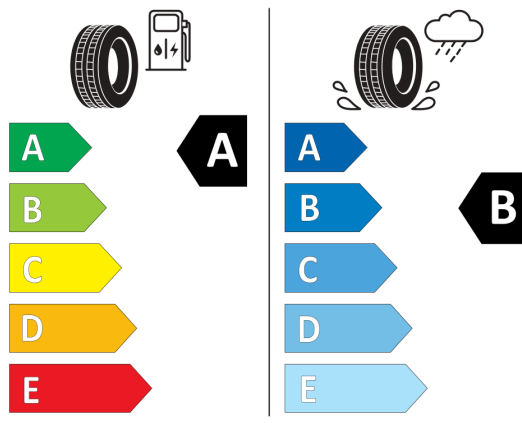

2020/740

GOODYEAR 546612

205/55R17 91 V C1