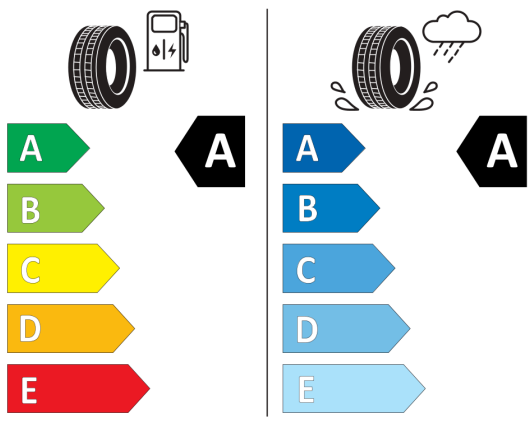

2020/740

Hankook 1024356

235/55R18 100 V C1