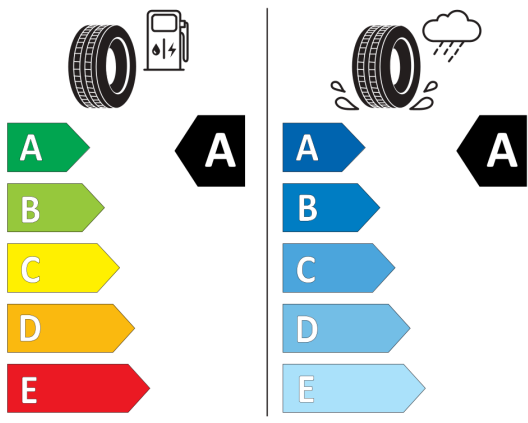

Poznámky:

Štítky pneumatík

EU-Energetické štítky pneumatík - Nakoľko cieľené objednanie konkrétnej značky pneumatík nie je možné z logistických a výrobných dôvodov, informačné povinnosti na označenie pneumatík v zmysle Nariadenia EP a Rady č. (EÚ) 2020/740 si plníme vo vzťahu k schváleným pneumatikám.

PIRELLI 32758

235/55R18 100 V C1