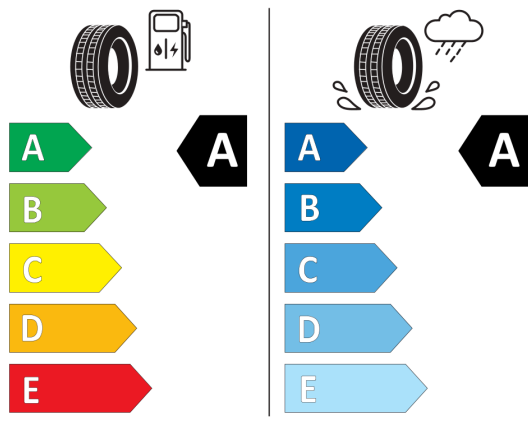

2020/740

Continental 0358239

235/55 R 18 100 V C1