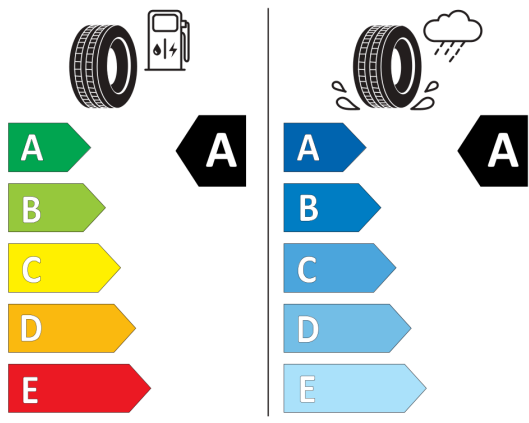

Poznámky:

Štítky pneumatík

EU-Energetické štítky pneumatík - Nakoľko cieľené objednanie konkrétnej značky pneumatík nie je možné z logistických a výrobných dôvodov, informačné povinnosti na označenie pneumatík v zmysle Nariadenia EP a Rady č. (EÚ) 2020/740 si plníme vo vzťahu k schváleným pneumatikám.

Continental 0358161

205/55 R 17 91 V C1