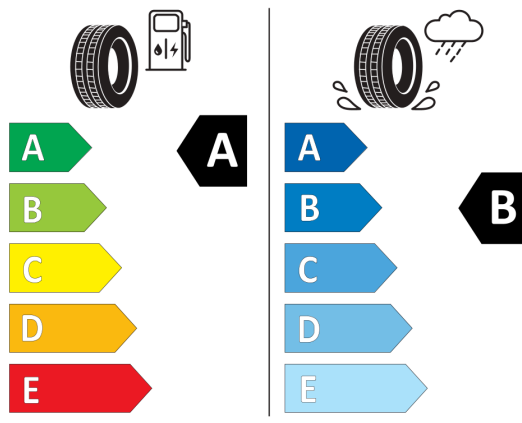

2020/740

MICHELIN 069790

205/55R17 91 V C1