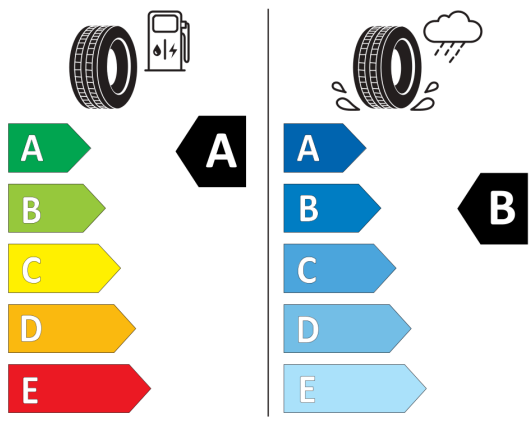

2020/740

GOODYEAR 546612

205/55R17 91 V C1