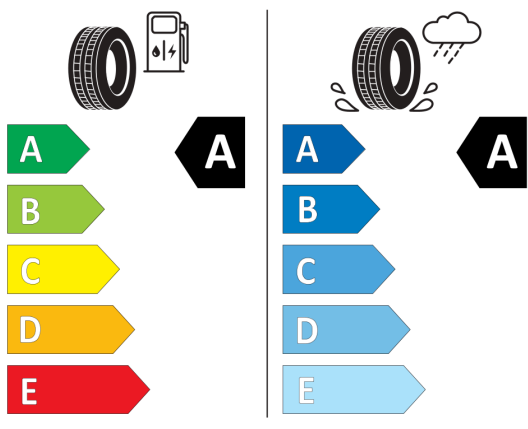

Poznámky:
Predvádzacie vozidlo. VIN:WVGZZZ5N0PM134897
Komisné číslo: 474368

Štítky pneumatík

EU-Energetické štítky pneumatík - Nakoľko cieľené objednanie konkrétnej značky pneumatík nie je možné z logistických a výrobných dôvodov, informačné povinnosti na označenie pneumatík v zmysle Nariadenia EP a Rady č. (EÚ) 2020/740 si plníme vo vzťahu k schváleným pneumatikám.

Hankook 1024356

235/55R18 100 V C1