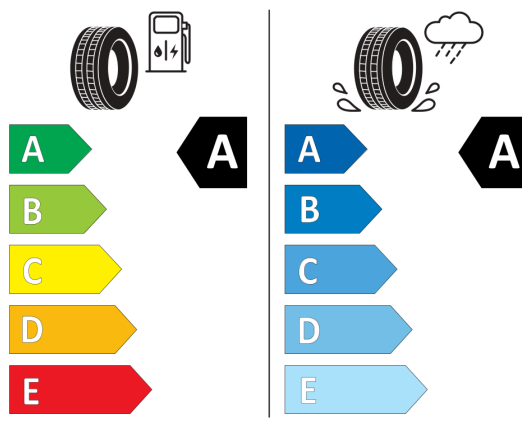

2020/740

PIRELLI 32758

235/55R18 100 V C1