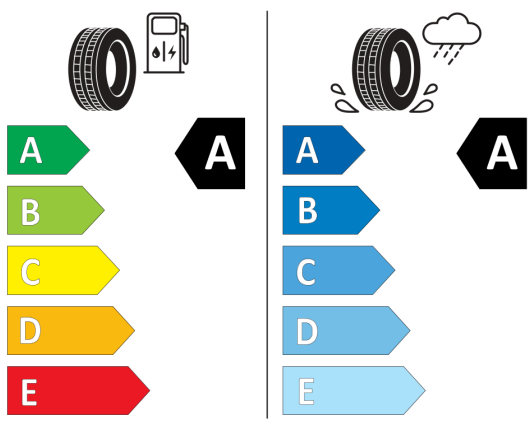

2020/740

Continental 0358239

235/55 R 18 100 V C1