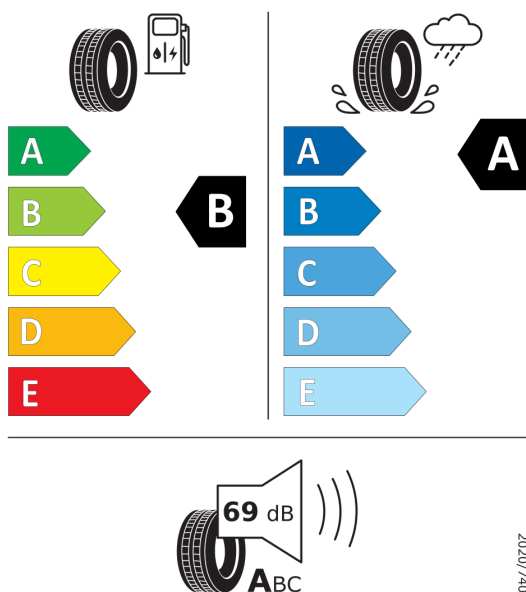

Poznámky:

Predvážacie vozidlo. Vozidlo ihneď k odberu.

VIN:WVGZZZ5N6RW008468

Komisné číslo:465426

Počet najazdených kilometrov: 4500

Štítky pneumatík

EU-Energetické štítky pneumatík - Nakoľko cieľené objednanie konkrétnej značky pneumatík nie je možné z logistických a výrobných dôvodov, informačné povinnosti na označenie pneumatík v zmysle Nariadenia EP a Rady č. (EÚ) 2020/740 si plníme vo vzťahu k schváleným pneumatikám.

PIRELLI

32757

255/45R19 100 V

C1

Vyššie uvedené obrázky sú ilustračné fotografie.

Ponuka zo dňa 06.05.2024

Váš predajca:

Ján Klimek

Telefón:

+421 918341359

E-Mail:

jan.klimek@gabriel.sk