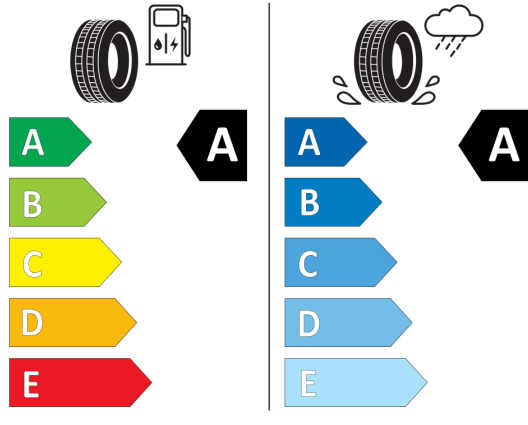

2020/740

Continental

0358217

215/55 R 17 94 V

C1