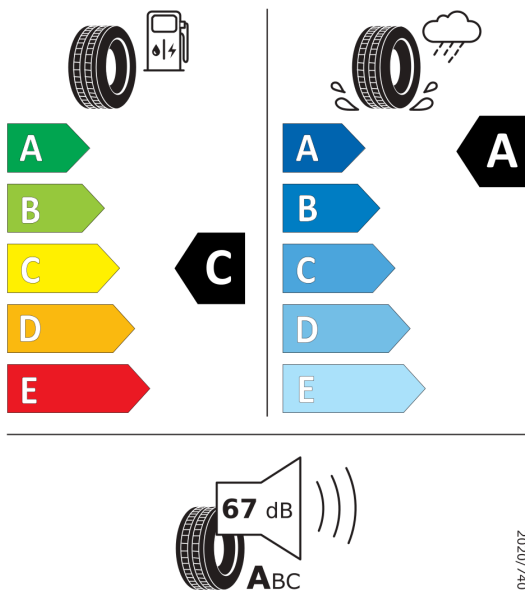

FALKEN FK453CC

351322

215/50R18 92 W

C1

Vyššie uvedené obrázky sú ilustračné fotografie.

Ponuka zo dňa 01.12.2023

Váš predajca: Michal Drabiščák
Telefón: +421 918 341 362
E-Mail: michal.drabiscak@gabriel.sk