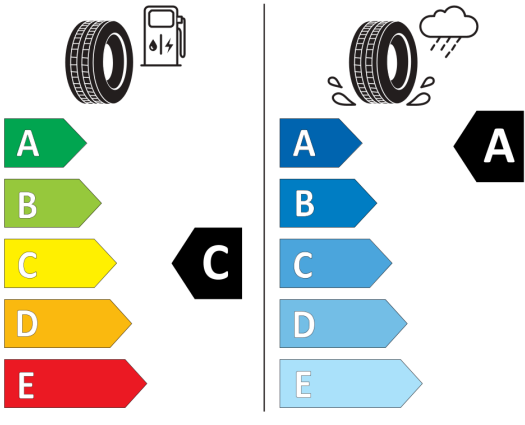

215/50R18 92 W

C1

2020/740

BRIDGESTONE

13878

215/50 R18 92 W

C1

2020/740