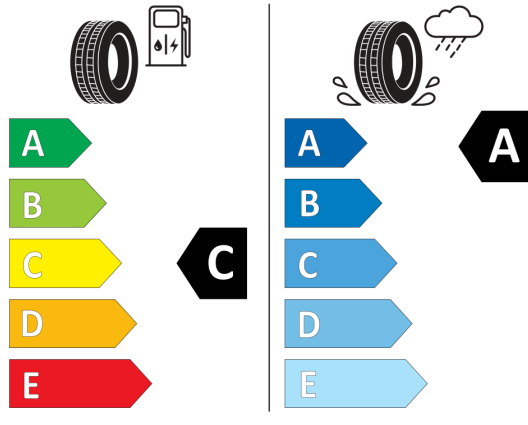

215/50R18 92 W

C1

2020/740

BRIDGESTONE

13878

215/50 R18 92 W

C1

2020/740