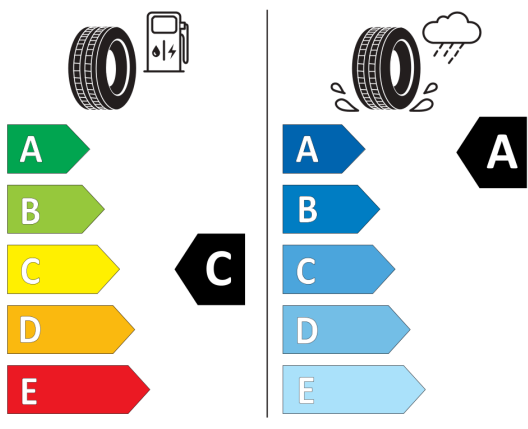

Poznámky: Číslo komisie: 468468
Číslo karosérie: WVGZZA1ZPV648219
Predvážacie vozidlo. Odber vozidla možný ihneď

Štítky pneumatík

EU-Energetické štítky pneumatík - Nakoľko cieľené objednanie konkrétnej značky pneumatík nie je možné z logistických a výrobných dôvodov, informačné povinnosti na označenie pneumatík v zmysle Nariadenia EP a Rady č. (EÚ) 2020/740 si plníme vo vzťahu k schváleným pneumatikám.

BRIDGESTONE 13878

215/50 R18 92 W C1