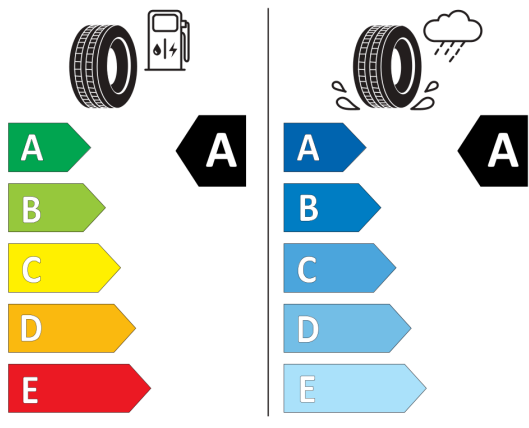

Poznámky:

Štítky pneumatík

EU-Energetické štítky pneumatík - Nakoľko cieľené objednanie konkrétnej značky pneumatík nie je možné z logistických a výrobných dôvodov, informačné povinnosti na označenie pneumatík v zmysle Nariadenia EP a Rady č. (EÚ) 2020/740 si plníme vo vzťahu k schváleným pneumatikám.

Continental 0358223

215/55 R 17 94 V C1

2020/740

Vyššie uvedené obrázky sú ilustračné fotografie.

Ponuka zo dňa 06.07.2023

Váš predajca: Michal Drabiščák
Telefón: +421 918 341 362
E-Mail: michal.drabiscak@gabriel.sk